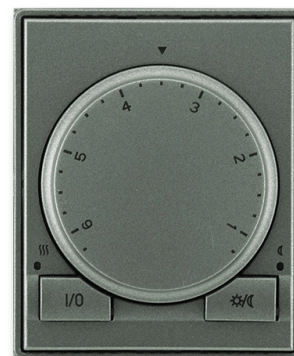

Termostat univerzálny otočný (ovládacia jednotka)

Kód produktu 3292E-A10101 34

Dizajn Time®, Time® Arbo

Varianta antracitová

POPIS

Ovládacia jednotka (nutné použiť spínací prístroj).

Voliteľná funkcia priestorového, alebo podlahového termostatu. Lineárne nastavenie teploty. Indikácia stavu výstupu dvojfarebnú LED. Tlačidlá pre zapnutie/vypnutie termostatu a pre ručné zníženie teploty (s indikáciou LED).

Pracovná teplota: 0 °C do +55 °C

Priestorový termostat s tepelnou spätnou väzbou:

Nastaviteľné teploty: cca +13 °C do +27 °C (orientačný stupnica)

Nastaviteľné ručné zníženie teploty: cca 2 K až 8 K

Hysterézia: cca ± 0, 25 K

Podlahový termostat:

Nastaviteľné teploty: cca +15 °C do +48 °C (orientačný stupnica)

Nastaviteľné ručné zníženie teploty: cca 4 K až 16 K

Hysterézia: cca ± 0,5 K.

Ku svorkám 1, 2 spínacieho prístroja je nutné pripojiť vonkajšej snímač teploty 3292U-A90100 (nie je súčasťou dodávky) a premiestniť vnútorné prepajku podľa návodu .

ĎALŠIE VARIANTY

Varianta	Kód produktu
 biela / ľadová biela	3292E-A10101 01
 biela / biela	3292E-A10101 03
 titánová	3292E-A10101 08
 starostrieborná	3292E-A10101 32
 šampanská	3292E-A10101 33
 oceľová	3292E-A10101 36