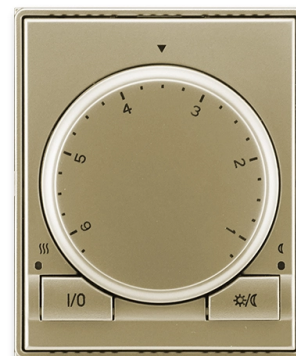

# Termostat univerzálny otočný (ovládacia jednotka)

**Kód produktu** 3292E-A10101 33

**Dizajn** Time®, Time® Arbo

**Variants** šampanská

## POPIS

Ovládacia jednotka (nutné použiť spínací prístroj).

Voliteľná funkcia priestorového, alebo podlahového termostatu. Lineárne nastavenie teploty. Indikácia stavu výstupu dvojfarebnú LED. Tlačidlá pre zapnutie/vypnutie termostatu a pre ručné zníženie teploty (s indikáciou LED).

Pracovná teplota: 0 °C do +55 °C

Priestorový termostat s tepelnou spätnou väzbou:

Nastaviteľné teploty: cca +13 °C do +27 °C (orientačný stupnica)

Nastaviteľné ručné zníženie teploty: cca 2 K až 8 K

Hysterézia: cca ± 0, 25 K

## ĎALŠIE VARIANTY

Variants	Kód produktu
 biela / ľadová biela	3292E-A10101 01
 biela / biela	3292E-A10101 03
 titánová	3292E-A10101 08
 starostrieborná	3292E-A10101 32
 antracitová	3292E-A10101 34
 oceľová	3292E-A10101 36