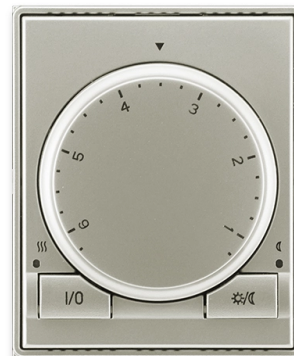

Termostat univerzálny otočný (ovládacia jednotka)

Kód produktu 3292E-A10101 32

Dizajn Time®, Time® Arbo

Variants starostrieborná

POPIS

Ovládacia jednotka (nutné použiť spínací prístroj).

Voliteľná funkcia priestorového, alebo podlahového termostatu. Lineárne nastavenie teploty. Indikácia stavu výstupu dvojfarebnú LED. Tlačidlá pre zapnutie/vypnutie termostatu a pre ručné zníženie teploty (s indikáciou LED).

Pracovná teplota: 0 °C do +55 °C

Priestorový termostat s tepelnou spätnou väzbou:

Nastaviteľné teploty: cca +13 °C do +27 °C (orientačný stupnica)

Nastaviteľné ručné zníženie teploty: cca 2 K až 8 K

Hysterézia: cca ± 0, 25 K

Podlahový termostat:

Nastaviteľné teploty: cca +15 °C do +48 °C (orientačný stupnica)

Nastaviteľné ručné zníženie teploty: cca 4 K až 16 K

Hysterézia: cca ± 0,5 K.

Ku svorkám 1, 2 spínacieho prístroja je nutné pripojiť vonkajšej snímač teploty 3292U-A90100 (nie je súčasťou dodávky) a premiestniť vnútorné prepajku podľa návodu .

ĎALŠIE VARIANTY

Variants	Kód produktu
 biela / ľadová biela	3292E-A10101 01
 biela / biela	3292E-A10101 03
 titánová	3292E-A10101 08
 šampanská	3292E-A10101 33
 antracitová	3292E-A10101 34
 oceľová	3292E-A10101 36