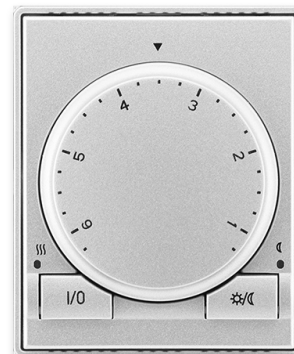

# Termostat univerzálny otočný (ovládacia jednotka)

**Kód produktu** 3292E-A10101 08

**Dizajn** Time®, Time® Arbo

**Varianta** titánová

## POPIS

Ovládacia jednotka (nutné použiť spínací prístroj).

Voliteľná funkcia priestorového, alebo podlahového termostatu. Lineárne nastavenie teploty. Indikácia stavu výstupu dvojfarebnou LED. Tlačidlá pre zapnutie/vypnutie termostatu a pre ručné zníženie teploty (s indikáciou LED).

Pracovná teplota: 0 °C do +55 °C

Priestorový termostat s tepelnou spätnou väzbou:

Nastaviteľné teploty: cca +13 °C do +27 °C (orientačná stupnica)

Nastaviteľné ručné zníženie teploty: cca 2 K až 8 K

Hysterézia: cca ± 0, 25 K

## ĎALŠIE VARIANTY

Varianta	Kód produktu
 biela / ľadová biela	3292E-A10101 01
 biela / biela	3292E-A10101 03
 starostrieborná	3292E-A10101 32
 šampanská	3292E-A10101 33
 antracitová	3292E-A10101 34
 oceľová	3292E-A10101 36