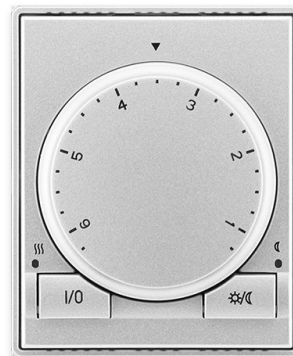

Termostat univerzálny otočný (ovládacia jednotka)

Kód produktu 3292E-A10101 08

Dizajn Time®, Time® Arbo

Varianta titánová

POPIS

Ovládacia jednotka (nutné použiť spínací prístroj).

Voliteľná funkcia priestorového, alebo podlahového termostatu. Lineárne nastavenie teploty. Indikácia stavu výstupu dvojfarebnou LED. Tlačidlá pre zapnutie/vypnutie termostatu a pre ručné zníženie teploty (s indikáciou LED).

Pracovná teplota: 0 °C do +55 °C

Priestorový termostat s tepelnou spätnou väzbou:

Nastaviteľné teploty: cca +13 °C do +27 °C (orientačná stupnica)

Nastaviteľné ručné zníženie teploty: cca 2 K až 8 K

Hysterézia: cca ± 0,25 K

Podlahový termostat:

Nastaviteľné teploty: cca +15 °C do +48 °C (orientačná stupnica)

Nastaviteľné ručné zníženie teploty: cca 4 K až 16 K

Hysterézia: cca ± 0,5 K.

Ku svorkám 1, 2 spínacieho prístroja je nutné pripojiť vonkajší snímač teploty 3292U-A90100 (nie je súčasťou dodávky) a premiestniť vnútornú prepajku podľa návodu .

ĎALŠIE VARIANTY

Varianta	Kód produktu
 biela / ľadová biela	3292E-A10101 01
 biela / biela	3292E-A10101 03
 starostrieborná	3292E-A10101 32
 šampanská	3292E-A10101 33
 antracitová	3292E-A10101 34
 oceľová	3292E-A10101 36