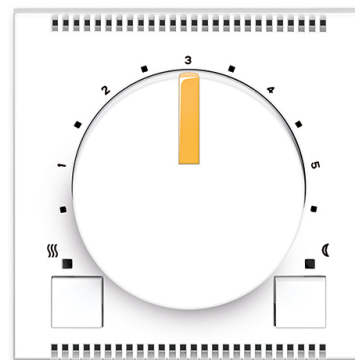

# Termostat univerzálny otočný (ovládacia jednotka)

**Kód produktu** 3292M-A10101 43

**Dizajn** Neo®

**Variant** biela / ľadová oranžová

## POPIS

Ovládacia jednotka (nutné použiť spínací prístroj).

Voliteľná funkcia priestorového, alebo podlahového termostatu. Lineárne nastavenie teploty. Indikácia stavu výstupu dvojfarebnú LED. Tlačidlá pre zapnutie/vypnutie termostatu a pre ručné zníženie teploty (s indikáciou LED).

Pracovná teplota: 0 °C do +55 °C

Priestorový termostat s tepelnou spätnou väzbou:

Nastaviteľné teploty: cca +13 °C do +27 °C (orientačný stupnica)

Nastaviteľné ručné zníženie teploty: cca 2 K až 8 K

Hysterézia: cca ± 0, 25 K

## ĎALŠIE VARIANTY

Variant	Kód produktu
 biela / ľadová biela	3292M-A10101 01
 biela / ľadová modrá	3292M-A10101 41
 biela / ľadová zelená	3292M-A10101 42
 biela / ľadová šedá	3292M-A10101 44
 grafitová / ľadová biela	3292M-A10101 61