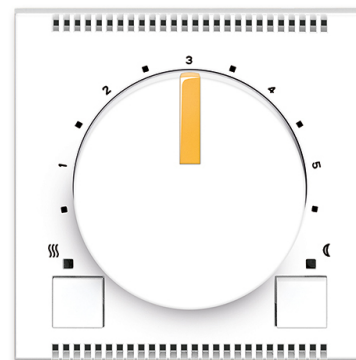

# Termostat univerzálny otočný (ovládacia jednotka)

**Kód produktu** 3292M-A10101 43

**Dizajn** Neo®

**Variant** biela / ľadová oranžová

## POPIS

Ovládacia jednotka (nutné použiť spínací prístroj).

Voliteľná funkcia priestorového, alebo podlahového termostatu. Lineárne nastavenie teploty. Indikácia stavu výstupu dvojfarebnú LED. Tlačidlá pre zapnutie/vypnutie termostatu a pre ručné zníženie teploty (s indikáciou LED).

Pracovná teplota: 0 °C do +55 °C

Priestorový termostat s tepelnou spätnou väzbou:

Nastaviteľné teploty: cca +13 °C do +27 °C (orientačný stupnica)

Nastaviteľné ručné zníženie teploty: cca 2 K až 8 K

Hysterézia: cca ± 0, 25 K

## ĎALŠIE VARIANTY

Variant	Kód produktu
 biela / ľadová biela	3292M-A10101 01
 biela / ľadová modrá	3292M-A10101 41
 biela / ľadová zelená	3292M-A10101 42
 biela / ľadová šedá	3292M-A10101 44
 grafitová / ľadová biela	3292M-A10101 61