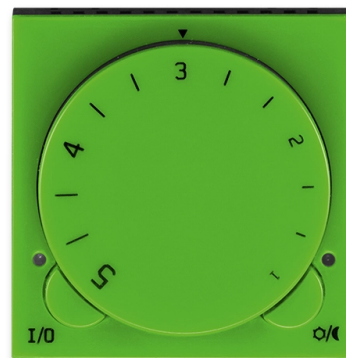

Termostat univerzálny otočný (ovládacia jednotka)

Kód produktu 3292H-A10101 67

Dizajn Levit®

Variant zelená / dymová čierna

POPIS

Ovládacia jednotka (nutné použiť spínací prístroj).

Voliteľná funkcia priestorového, alebo podlahového termostatu.

Lineárne nastavenie teploty.

Indikácia stavu výstupu dvojfarebnú LED.

Tlačidlá pre zapnutie/vypnutie termostatu a pre ručné zníženie teploty (s indikáciou LED).

Pracovná teplota: 0 °C do +55 °C

Priestorový termostat s tepelnou spätnou väzbou:

Nastaviteľné ručné zníženie teploty: cca 4 K až 16 K < BR > Hysterézia: cca ± 0,5 K.

Ku svorkám 1, 2 spínacieho prístroja je nutné pripojiť vonkajšej snímač teploty 3292U-A90100 (nie je súčasťou dodávky) a premiestniť vnútorné prepajku podľa návodu.

ĎALŠIE VARIANTY

Variant	Kód produktu
 Biela / Ľadová Biela	3292H-A10101 01
 Biela / Biela	3292H-A10101 03
 Šedá / Biela	3292H-A10101 16
 Slonová Kost / Biela	3292H-A10101 17
 Macchiato / Biela	3292H-A10101 18
 Biela / Dymová Čierna	3292H-A10101 62
 Žltá / Dymová Čierna	3292H-A10101 64
 Červená / Dymová Čierna	3292H-A10101 65
Oranžová / Dymová Čierna	3292H-A10101 66