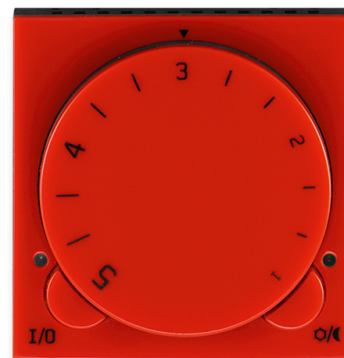

Termostat univerzálny otočný (ovládacia jednotka)

Kód produktu 3292H-A10101 65

Dizajn Levit®

Variant červená / dymová čierna

POPIS

Ovládacia jednotka (nutné použiť spínací prístroj).

Voliteľná funkcia priestorového, alebo podlahového termostatu.

Lineárne nastavenie teploty.

Indikácia stavu výstupu dvojfarebnú LED.

Tlačidlá pre zapnutie/vypnutie termostatu a pre ručné zníženie teploty (s indikáciou LED).

Pracovná teplota: 0 °C do +55 °C

Priestorový termostat s tepelnou spätnou väzbou:

Nastaviteľné ručné zníženie teploty: cca 4 K až 16 K < BR > Hysterézia: cca ± 0,5 K.

Ku svorkám 1, 2 spínacieho prístroja je nutné pripojiť vonkajšej snímač teploty 3292U-A90100 (nie je súčasťou dodávky) a premiestniť vnútorné prepajku podľa návodu.

ĎALŠIE VARIANTY

Variant	Kód produktu
 biela / ľadová biela	3292H-A10101 01
 biela / biela	3292H-A10101 03
 šedá / biela	3292H-A10101 16
 slonová kosť / biela	3292H-A10101 17
 macchiato / biela	3292H-A10101 18
 biela / dymová čierna	3292H-A10101 62
 žltá / dymová čierna	3292H-A10101 64
 oranžová / dymová čierna	3292H-A10101 66
 zelená / dymová čierna	3292H-A10101 67