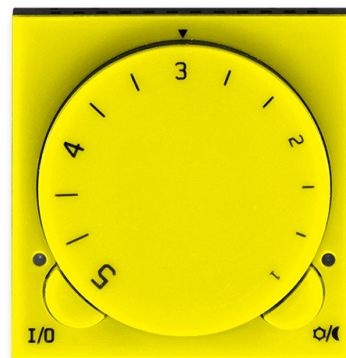

Termostat univerzálny otočný (ovládacia jednotka)

Kód produktu 3292H-A10101 64

Dizajn Levit®

Variants žltá / dymová čierna

POPIS

Ovládacia jednotka (nutné použiť spínací prístroj).
 Voliteľná funkcia priestorového, alebo podlahového termostatu.
 Lineárne nastavenie teploty.
 Indikácia stavu výstupu dvojfarebnú LED.
 Tlačidlá pre zapnutie/vypnutie termostatu a pre ručné zníženie teploty (s indikáciou LED).
 Pracovná teplota: 0 °C do +55 °C

Priestorový termostat s tepelnou spätnou väzbou:

Nastaviteľné teploty: cca +13 °C do +27 °C (orientačný stupnica)

Nastaviteľné ručné zníženie teploty: cca 2 K až 8 K

Hysterézia: cca ± 0,25 K < BR >

Podlahový termostat:

Nastaviteľné teploty: cca +15 °C do +48 °C (orientačný stupnica)

Nastaviteľné ručné zníženie teploty: cca 4 K až 16 K < BR > Hysterézia: cca ± 0,5 K.

Ku svorkám 1, 2 spínacieho prístroja je nutné pripojiť vonkajšej snímač teploty 3292U-A90100 (nie je súčasťou dodávky) a premiestniť vnútorné prepajku podľa návodu.

ĎALŠIE VARIANTY

Variants	Kód produktu
 biela / ľadová biela	3292H-A10101 01
 biela / biela	3292H-A10101 03
 šedá / biela	3292H-A10101 16
 slonová kosť / biela	3292H-A10101 17
 macchiato / biela	3292H-A10101 18
 biela / dymová čierna	3292H-A10101 62
 červená / dymová čierna	3292H-A10101 65
 oranžová / dymová čierna	3292H-A10101 66
 zelená / dymová čierna	3292H-A10101 67