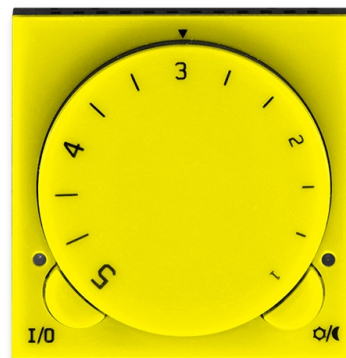

# Termostat univerzálny otočný (ovládacia jednotka)

**Kód produktu** 3292H-A10101 64

**Dizajn** Levit®

**Variant** žltá / dymová čierna

## POPIS

Ovládacia jednotka (nutné použiť spínací prístroj).

Voliteľná funkcia priestorového, alebo podlahového termostatu.

Lineárne nastavenie teploty.

Indikácia stavu výstupu dvojfarebnú LED.

Tlačidlá pre zapnutie/vypnutie termostatu a pre ručné zníženie teploty (s indikáciou LED).

## ĎALŠIE VARIANTY

Variant	Kód produktu
 Biela / Ládová Biela	3292H-A10101 01
 Biela / Biela	3292H-A10101 03
 Šedá / Biela	3292H-A10101 16
 Slonová Kost / Biela	3292H-A10101 17
 Macchiato / Biela	3292H-A10101 18
 Biela / Dymová Čierna	3292H-A10101 62
 Červená / Dymová Čierna	3292H-A10101 65
 Oranžová / Dymová Čierna	3292H-A10101 66
 Zelená / Dymová Čierna	3292H-A10101 67