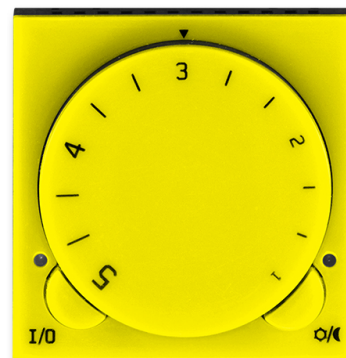

# Termostat univerzálny otočný (ovládacia jednotka)

**Kód produktu** 3292H-A10101 64

**Dizajn** Levit®

**Variant** žltá / dymová čierna

## POPIS

Ovládacia jednotka (nutné použiť spínací prístroj).  
 Voliteľná funkcia priestorového, alebo podlahového termostatu.  
 Lineárne nastavenie teploty.  
 Indikácia stavu výstupu dvojfarebnú LED.  
 Tlačidlá pre zapnutie/vypnutie termostatu a pre ručné zníženie teploty (s indikáciou LED).  
 Pracovná teplota: 0 °C do +55 °C

### Priestorový termostat s tepelnou spätnou väzbou:

Nastaviteľné teploty: cca +13 °C do +27 °C (orientačný stupnica)  
 Nastaviteľné ručné zníženie teploty: cca 2 K až 8 K  
 Hysterézia: cca ± 0,25 K < BR >

## ĎALŠIE VARIANTY

Variant	Kód produktu
 biela / ľadová biela	3292H-A10101 01
 biela / biela	3292H-A10101 03
 šedá / biela	3292H-A10101 16
 slonová kosť / biela	3292H-A10101 17
 macchiato / biela	3292H-A10101 18
 biela / dymová čierna	3292H-A10101 62
 červená / dymová čierna	3292H-A10101 65
 oranžová / dymová čierna	3292H-A10101 66
 zelená / dymová čierna	3292H-A10101 67