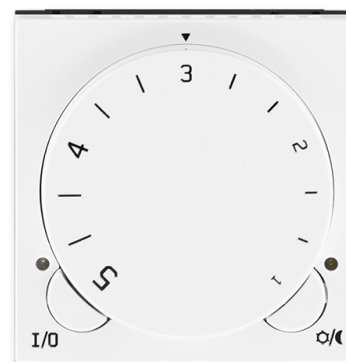

Termostat univerzálny otočný (ovládacia jednotka)

Kód produktu 3292H-A10101 03

Dizajn Levit®

Variants biela / biela

POPIS

Ovládacia jednotka (nutné použiť spínací prístroj).

Voliteľná funkcia priestorového, alebo podlahového termostatu.

Lineárne nastavenie teploty.

Indikácia stavu výstupu dvojfarebnú LED.

Tlačidlá pre zapnutie/vypnutie termostatu a pre ručné zníženie teploty (s indikáciou LED).

Pracovná teplota: 0 °C do +55 °C

Priestorový termostat s tepelnou spätnou väzbou:

Nastaviteľné ručné zníženie teploty: cca 4 K až 16 K < BR > Hysterézia: cca ± 0,5 K.

Ku svorkám 1, 2 spínacieho prístroja je nutné pripojiť vonkajšej snímač teploty 3292U-A90100 (nie je súčasťou dodávky) a premiestniť vnútorné prepajku podľa návodu.

ĎALŠIE VARIANTY

Variants	Kód produktu
 biela / ľadová biela	3292H-A10101 01
 šedá / biela	3292H-A10101 16
 slonová kosť / biela	3292H-A10101 17
 macchiato / biela	3292H-A10101 18
 biela / dymová čierna	3292H-A10101 62
 žltá / dymová čierna	3292H-A10101 64
 červená / dymová čierna	3292H-A10101 65
 oranžová / dymová čierna	3292H-A10101 66
 zelená / dymová čierna	3292H-A10101 67