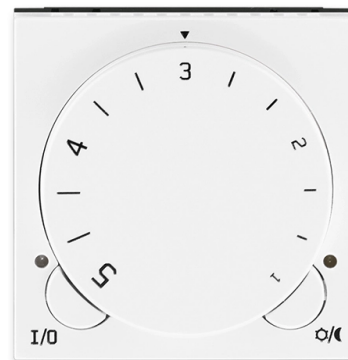

Termostat univerzálny otočný (ovládacia jednotka)

Kód produktu 3292H-A10101 03

Dizajn Levit®

Variant biela / biela

POPIS

Ovládacia jednotka (nutné použiť spínací prístroj).

Voliteľná funkcia priestorového, alebo podlahového termostatu.

Lineárne nastavenie teploty.

Indikácia stavu výstupu dvojfarebnú LED.

Tlačidlá pre zapnutie/vypnutie termostatu a pre ručné zníženie teploty (s indikáciou LED).

Pracovná teplota: 0 °C do +55 °C

Priestorový termostat s tepelnou spätnou väzbou:

Nastaviteľné ručné zníženie teploty: cca 4 K až 16 K < BR > Hysterézia: cca ± 0,5 K.

Ku svorkám 1, 2 spínacieho prístroja je nutné pripojiť vonkajšej snímač teploty 3292U-A90100 (nie je súčasťou dodávky) a premiestniť vnútorné prepajku podľa návodu.

ĎALŠIE VARIANTY

Variant	Kód produktu
 Biela / Ľadová Biela	3292H-A10101 01
 Šedá / Biela	3292H-A10101 16
 Slonová Kosť / Biela	3292H-A10101 17
 Macchiato / Biela	3292H-A10101 18
 Biela / Dymová Čierna	3292H-A10101 62
 Žltá / Dymová Čierna	3292H-A10101 64
 Červená / Dymová Čierna	3292H-A10101 65
 Oranžová / Dymová Čierna	3292H-A10101 66
 Zelená / Dymová Čierna	3292H-A10101 67