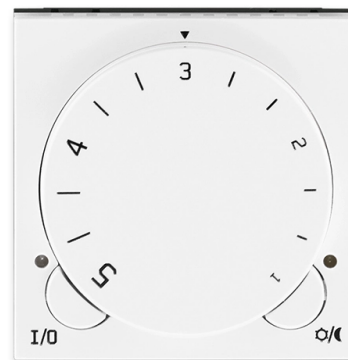

# Termostat univerzálny otočný (ovládacia jednotka)

**Kód produktu** 3292H-A10101 01

**Dizajn** Levit®

**Variants** biela / ľadová biela

## POPIS

Ovládacia jednotka (nutné použiť spínací prístroj).  
 Voliteľná funkcia priestorového, alebo podlahového termostatu.  
 Lineárne nastavenie teploty.  
 Indikácia stavu výstupu dvojfarebnou LED.  
 Tlačidlá pre zapnutie/vypnutie termostatu a pre ručné zníženie teploty (s indikáciou LED).  
 Pracovná teplota: 0 °C do +55 °C

### Priestorový termostat s tepelnou spätnou väzbou:

Nastaviteľné teploty: cca +13 °C do +27 °C (orientačná stupnica)

Nastaviteľné ručné zníženie teploty: cca 2 K až 8 K

Hysterézia: cca ± 0,25 K < BR >

## ĎALŠIE VARIANTY

Variants	Kód produktu
biela / biela	3292H-A10101 03
šedá / biela	3292H-A10101 16
slonová kosť / biela	3292H-A10101 17
macchiato / biela	3292H-A10101 18
biela / dymová čierna	3292H-A10101 62
žltá / dymová čierna	3292H-A10101 64
červená / dymová čierna	3292H-A10101 65
oranžová / dymová čierna	3292H-A10101 66
zelená / dymová čierna	3292H-A10101 67