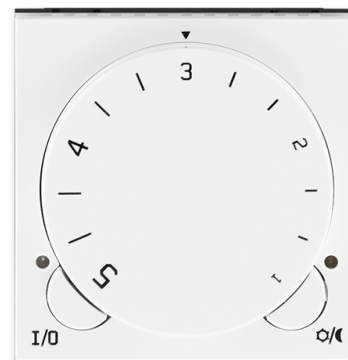

Termostat univerzálny otočný (ovládacia jednotka)

Kód produktu 3292H-A10101 01

Dizajn Levit®

Variants biela / ľadová biela

POPIS

Ovládacia jednotka (nutné použiť spínací prístroj).
 Voliteľná funkcia priestorového, alebo podlahového termostatu.
 Lineárne nastavenie teploty.
 Indikácia stavu výstupu dvojfarebnou LED.
 Tlačidlá pre zapnutie/vypnutie termostatu a pre ručné zníženie teploty (s indikáciou LED).
 Pracovná teplota: 0 °C do +55 °C

Priestorový termostat s tepelnou spätnou väzbou:

Nastaviteľné teploty: cca +13 °C do +27 °C (orientačná stupnica)

Nastaviteľné ručné zníženie teploty: cca 2 K až 8 K

Hysterézia: cca ± 0,25 K < BR >

Podlahový termostat:

Nastaviteľné teploty: cca +15 °C do +48 °C (orientačná stupnica)

Nastaviteľné ručné zníženie teploty: cca 4 K až 16 K < BR > Hysterézia: cca ± 0,5 K.

Ku svorkám 1, 2 spínacieho prístroja je nutné pripojiť vonkajší snímač teploty 3292U-A90100 (nie je súčasťou dodávky) a premiestniť vnútornú prepojku podľa návodu.

ĎALŠIE VARIANTY

Variants	Kód produktu
 biela / biela	3292H-A10101 03
 šedá / biela	3292H-A10101 16
 slonová kosť / biela	3292H-A10101 17
 macchiato / biela	3292H-A10101 18
 biela / dymová čierna	3292H-A10101 62
 žltá / dymová čierna	3292H-A10101 64
 červená / dymová čierna	3292H-A10101 65
 oranžová / dymová čierna	3292H-A10101 66
 zelená / dymová čierna	3292H-A10101 67