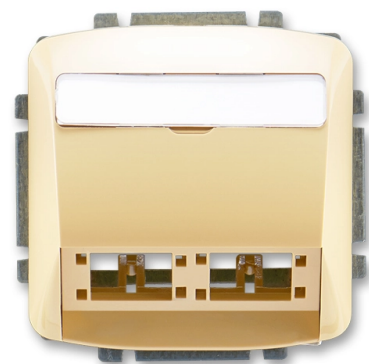

Kryt zásuvky komunikačnej pre prvky Reichle&De-Massari freenet

Kód produktu 5014A-A00420 D

Dizajn Tango®

Variant béžová

POPIS

s kovovým upevňovacím strmeňom, pre upevnenie dvoch modulov firmy Reichle&De-Massari

Upevnenie skrutkami.

ĎALŠIE VARIANTY

Variant	Kód produktu
 Biela	5014A-A00420 B
 Slonová Kost	5014A-A00420 C
 Šedá	5014A-A00420 S
 Hnedá	5014A-A00420 H
 Čierna	5014A-A00420 N
 Dymová Šedá	5014A-A00420 S2
 Vresová Červená	5014A-A00420 R2