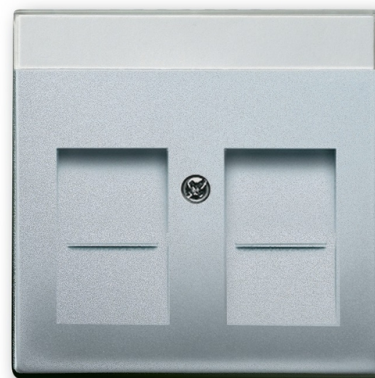

Kryt zásuvky komunikačnej

Kód produktu 2CKA001710A3676

Typové číslo 1800-83

Dizajn future® linear, Busch-axcent®

Varianta hliníková strieborná

POPIS

Kryt s popisovacím poľom a krycími clonkami, pre dve komunikačné zásuvky keystone.

ĎALŠIE VARIANTY

	Varianta	Kód produktu
	antracitová	2CKA001710A3627
	slonová kosť	2CKA001710A3158
	štúdiová biela	2CKA001710A3176
	ušľachtilá oceľ	2CKA001710A3767
	zamatová biela	2CKA001710A3887
	zamatová čierna	2CKA001710A3910