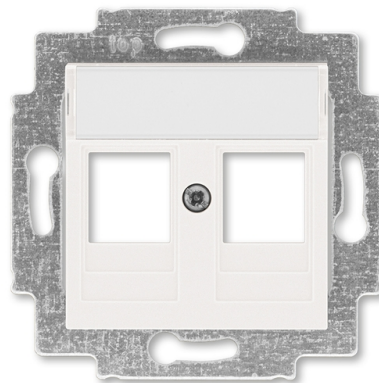

Kryt zásuvky komunikačnej

Kód produktu 5014H-A01018 68

Dizajn Levit®M

Varianta perleťová

POPIS

S popisovacími poľom, s kovovým upevňovacím strmeňom.
Pre upevnenie dvoch komunikačných zásuviek typu Modular-Jack
(keystone), záslepiek alebo reproduktorových svoriek.
Rozmery otvorov: 19,4 × 14,8 mm

ĎALŠIE VARIANTY

	Varianta	Kód produktu
	onyx	5014H-A01018 63
	oceľová	5014H-A01018 69
	titánová	5014H-A01018 70