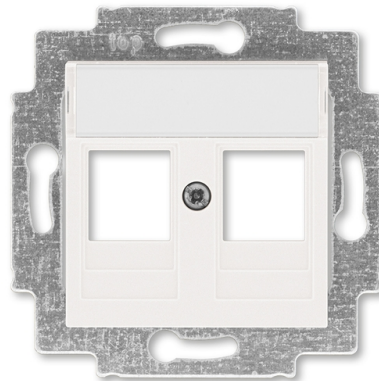

Kryt zásuvky komunikačnej

Kód produktu 5014H-A01018 68

Dizajn Levit®M

Varianta perleťová

POPIS

S popisovacími poľom, s kovovým upevňovacím strmeňom.
Pre upevnenie dvoch komunikačných zásuviek typu Modular-Jack
(keystone), záslepiek alebo reproduktorových svoriek.
Rozmery otvorov: 19,4 × 14,8 mm

ĎALŠIE VARIANTY

	Varianta	Kód produktu
	onyx	5014H-A01018 63
	oceľová	5014H-A01018 69
	titánová	5014H-A01018 70