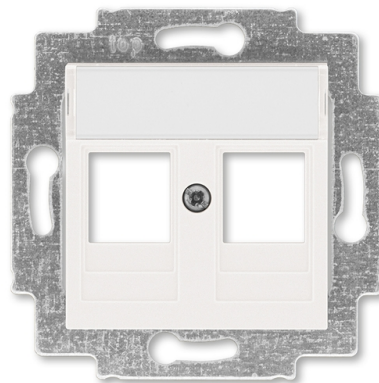

Kryt zásuvky komunikačnej

Kód produktu 5014H-A01018 68

Dizajn Levit®M

Variant perleťová

POPIS

S popisovacími poľom, s kovovým upevňovacím strmeňom.
Pre upevnenie dvoch komunikačných zásuviek typu Modular-Jack
(keystone), záslepiek alebo reproduktorových svoriek.
Rozmery otvorov: 19,4 × 14,8 mm

ĎALŠIE VARIANTY

Variant	Kód produktu
 Onyx	5014H-A01018 63
 Oceľová	5014H-A01018 69
 Titánová	5014H-A01018 70