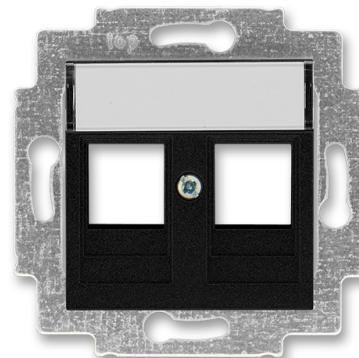

Kryt zásuvky komunikačnej

Kód produktu 5014H-A01018 63

Dizajn Levit®M

Varianta onyx

POPIS

S popisovacím polom, s kovovým upevňovacím strmeňom.
Pre upevnenie dvoch komunikačných zásuviek typu Modular-Jack
(keystone), záslepiek alebo reproduktorových svoriek.
Rozmery otvorov: 19,4 × 14,8 mm

ĎALŠIE VARIANTY

	Variant	Kód produktu
	perleťová	5014H-A01018 68
	oceľová	5014H-A01018 69
	titánová	5014H-A01018 70