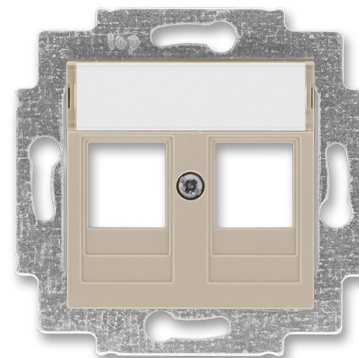

Kryt zásuvky komunikačnej

Kód produktu 5014H-A01018 18

Dizajn Levit®

Variant macchiato

POPIS

S popisovacím poľom, s kovovým upevňovacím strmeňom.
Pre upevnenie dvoch komunikačných zásuviek typu Modular-Jack
(keystone), záslepiek alebo reproduktorových svoriek.
Rozmery otvorov: 19,4 × 14,8 mm

ĎALŠIE VARIANTY

	Variant	Kód produktu
	biela	5014H-A01018 03
	šedá	5014H-A01018 16
	slonová kosť	5014H-A01018 17
	žltá	5014H-A01018 64
	červená	5014H-A01018 65
	oranžová	5014H-A01018 66
	zelená	5014H-A01018 67