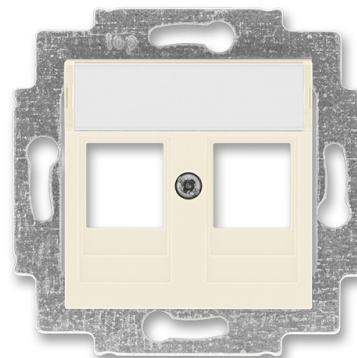

Kryt zásuvky komunikačnej

Kód produktu 5014H-A01018 17

Dizajn Levit®

Variants slonová kosť

POPIS

S popisovacím poľom, s kovovým upevňovacím strmeňom.
Pre upevnenie dvoch komunikačných zásuviek typu Modular-Jack (keystone), záslepiek alebo reproduktorových svoriek.
Rozmery otvorov: 19,4 × 14,8 mm

ĎALŠIE VARIANTY

	Variants	Kód produktu
	biela	5014H-A01018 03
	šedá	5014H-A01018 16
	macchiato	5014H-A01018 18
	žltá	5014H-A01018 64
	červená	5014H-A01018 65
	oranžová	5014H-A01018 66
	zelená	5014H-A01018 67