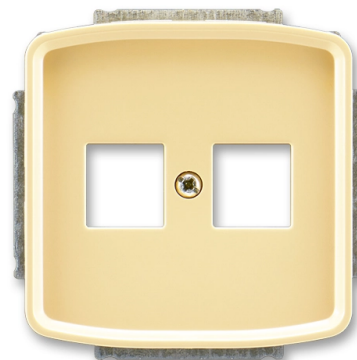

Kryt zásuvky komunikačnej

Kód produktu 5014A-A02018 D

Dizajn Tango®

Variant béžová

POPIS

S upevňovacím strmeňom.

Na upevnenie dvoch komunikačných zásuviek typu Modular-Jack (keystone), záslepiek alebo reproduktorových svoriek.

Rozmery otvorov: 19,4 × 14,8 mm

ĎALŠIE VARIANTY

	Variant	Kód produktu
	biela	5014A-A02018 B
	slonová kosť	5014A-A02018 C
	šedá	5014A-A02018 S
	hnedá	5014A-A02018 H
	čierna	5014A-A02018 N
	dymová šedá	5014A-A02018 S2
	vresová červená	5014A-A02018 R2