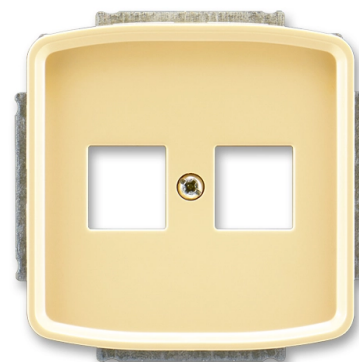

Kryt zásuvky komunikačnej

Kód produktu 5014A-A02018 D

Dizajn Tango®

Variant béžová

POPIS

S upevňovacím strmeňom.

Na upevnenie dvoch komunikačných zásuviek typu Modular-Jack (keystone), záslepiek alebo reproduktorových svoriek.

Rozmery otvorov: 19,4 × 14,8 mm

ĎALŠIE VARIANTY

	Variant	Kód produktu
	biela	5014A-A02018 B
	slonová kosť	5014A-A02018 C
	šedá	5014A-A02018 S
	hnedá	5014A-A02018 H
	čierna	5014A-A02018 N
	dymová šedá	5014A-A02018 S2
	vresová červená	5014A-A02018 R2