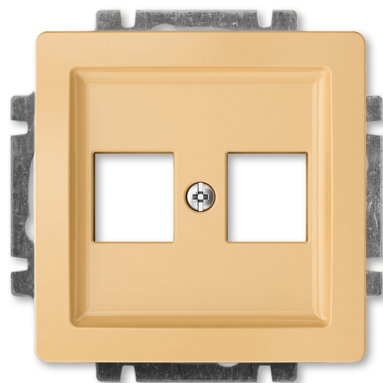

Kryt zásuvky komunikačnej

Kód produktu 5014G-A02018 D1

Dizajn Swing®

Varianta béžová

POPIS

S kovovým upevňovacím strmeňom.

Na upevnenie dvoch komunikačných zásuviek typu Modular-Jack (keystone), zásliepiek alebo reproduktorových svoriek.

Rozmery otvorov: 19,4 × 14,8 mm

ĎALŠIE VARIANTY

	Varianta	Kód produktu
	biela	5014G-A02018 B1
	krémová	5014G-A02018 C1
	svetlo šedá	5014G-A02018 S1
	hnedá	5014G-A02018 H1