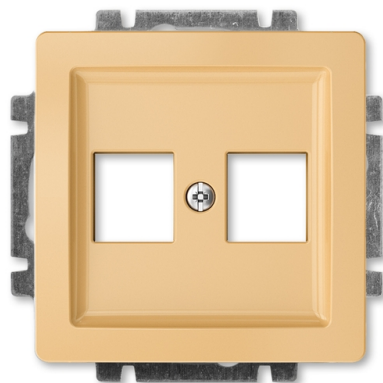

Kryt zásuvky komunikačnej

Kód produktu 5014G-A02018 D1

Dizajn Swing®

Varianta béžová

POPIS

S kovovým upevňovacím strmeňom.

Na upevnenie dvoch komunikačných zásuviek typu Modular-Jack (keystone), záslepiek alebo reproduktorových svoriek.

Rozmery otvorov: 19,4 × 14,8 mm

ĎALŠIE VARIANTY

	Varianta	Kód produktu
	biela	5014G-A02018 B1
	krémová	5014G-A02018 C1
	svetlo šedá	5014G-A02018 S1
	hnedá	5014G-A02018 H1