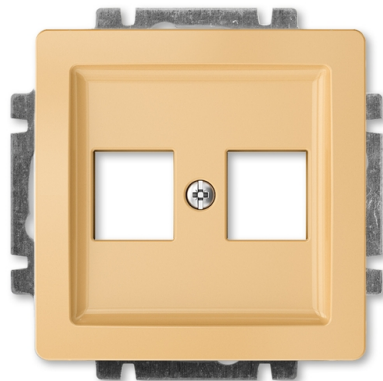

Kryt zásuvky komunikačnej

Kód produktu 5014G-A02018 D1

Dizajn Swing®

Variant béžová

POPIS

S kovovým upevňovacím strmeňom.

Na upevnenie dvoch komunikačných zásuviek typu Modular-Jack (keystone), záslepiek alebo reproduktorových svoriek.

Rozmery otvorov: 19,4 × 14,8 mm

ĎALŠIE VARIANTY

Variant		Kód produktu
	Biela	5014G-A02018 B1
	Krémová	5014G-A02018 C1
	Svetlo Šedá	5014G-A02018 S1
	Hnedá	5014G-A02018 H1