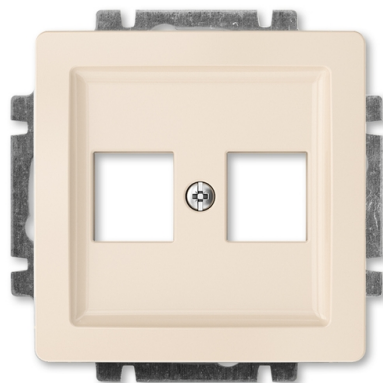

# Kryt zásuvky komunikačnej

**Kód produktu** 5014G-A02018 C1

**Dizajn** Swing®

**Variant** krémová

## POPIS

S kovovým upevňovacím strmeňom.

Na upevnenie dvoch komunikačných zásuviek typu Modular-Jack (keystone), záslepiek alebo reproduktorových svoriek.

Rozmery otvorov: 19,4 × 14,8 mm

## ĎALŠIE VARIANTY

	Variant	Kód produktu
	biela	5014G-A02018 B1
	běžová	5014G-A02018 D1
	svetlo šedá	5014G-A02018 S1
	hnedá	5014G-A02018 H1