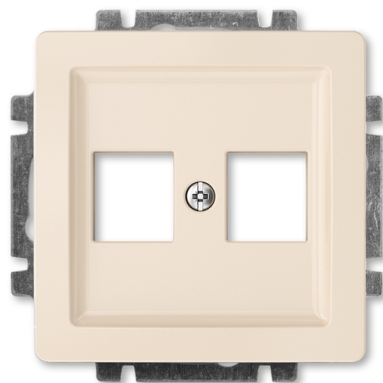

Kryt zásuvky komunikačnej

Kód produktu 5014G-A02018 C1

Dizajn Swing®

Variants krémová

POPIS

S kovovým upevňovacím strmeňom.

Na upevnenie dvoch komunikačných zásuviek typu Modular-Jack (keystone), záslepiek alebo reproduktorových svoriek.

Rozmery otvorov: 19,4 × 14,8 mm

ĎALŠIE VARIANTY

| | Variants | Kód produktu |
|---------------------------------------------------------------------------------------|-----------------|---------------------|
|  | biela | 5014G-A02018 B1 |
|  | běžová | 5014G-A02018 D1 |
|  | svetlo šedá | 5014G-A02018 S1 |
|  | hnedá | 5014G-A02018 H1 |