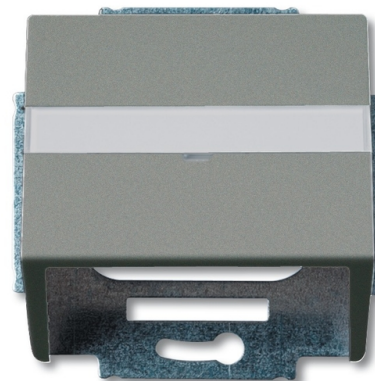

Kryt zásuvky komunikačnej s popisovým poľom

Kód produktu 2CKA001724A4292

Typové číslo 1758-803

Dizajn solo®, solo® carat, Busch-axcent®

Variants metalická šedá

POPIS

s kovovým upevňovacím strmeňom
pre rôzne zásuvky (nutné použiť zodpovedajúcu nosnú masku)

ĎALŠIE VARIANTY

	Variants	Kód produktu
	antracitová	2CKA001724A4253
	slonová kosť	2CKA001724A2759
	štúdiová biela	2CKA001724A2761