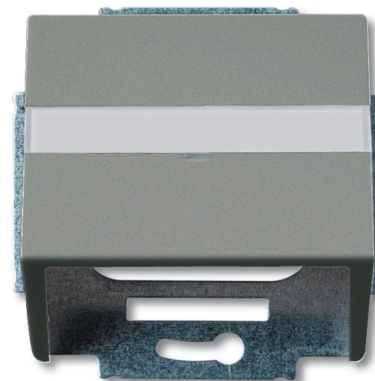

Kryt zásuvky komunikačnej s popisovým poľom

Kód produktu 2CKA001724A4292

Typové číslo 1758-803

Dizajn solo®, solo® carat, Busch-axcent®

Variant metalická šedá

POPIS

s kovovým upevňovacím strmeňom
pre rôzne zásuvky (nutné použiť zodpovedajúcu nosnú masku)

ĎALŠIE VARIANTY

	Variant	Kód produktu
	antracitová	2CKA001724A4253
	slonová kosť	2CKA001724A2759
	štúdiová biela	2CKA001724A2761