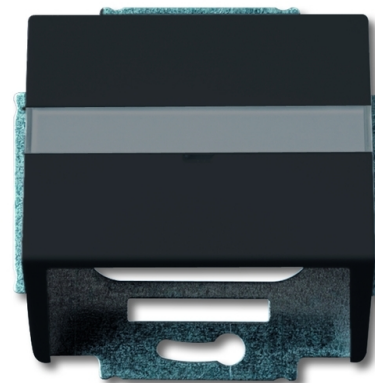

Kryt zásuvky komunikačnej s popisovým poľom

Kód produktu 2CKA001724A4299

Typové číslo 1758-885

Dizajn future® linear, Busch-axcent®

Variants zamatová čierna

POPIS

s kovovým upevňovacím strmeňom
pre rôzne zásuvky (nutné použiť zodpovedajúcu nosnú masku)

ĎALŠIE VARIANTY

	Variants	Kód produktu
	antracitová	2CKA001724A4253
	slonová kosť	2CKA001724A2759
	hliníková strieborná	2CKA001724A4263
	štúdiová biela	2CKA001724A2761
	ušľachtilá oceľ	2CKA001724A4272
	zamatová biela	2CKA001724A4307