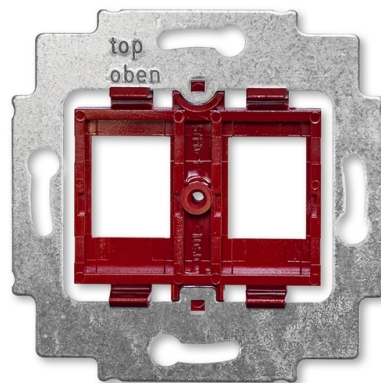

Strmeň so soklom

Kód produktu 2CKA001753A8055

Typové číslo 1812

Variant červená

POPIS

Na upevnenie dvoch komunikačných zásuviek typu Modular-Jack (keystone).

Rozmery otvorov: 19,4 x 14,8 mm

Farba sokla: červená