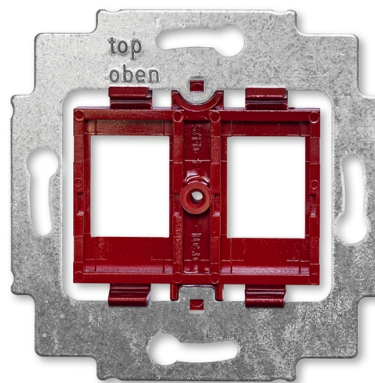

# Strmeň so soklom

**Kód produktu** 2CKA001753A8055

**Typové číslo** 1812

**Variant** červená

---

## POPIS

---

Na upevnenie dvoch komunikačných zásuviek typu Modular-Jack (keystone).

Rozmery otvorov: 19,4 x 14,8 mm

Farba sokla: červená