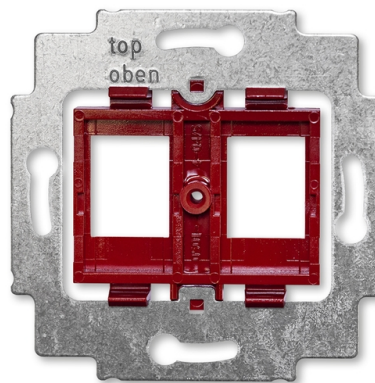

Strmeň so soklom

Kód produktu 2CKA001753A8055

Typové číslo 1812

Variant červená

POPIS

Na upevnenie dvoch komunikačných zásuviek typu Modular-Jack (keystone).

Rozmery otvorov: 19,4 x 14,8 mm

Farba sokla: červená