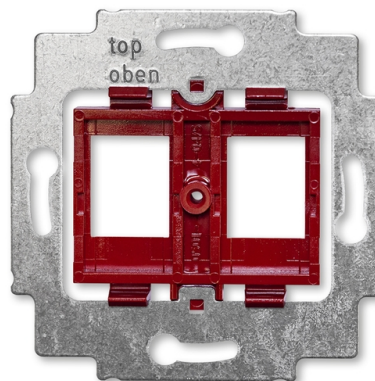

Strmeň so soklom

Kód produktu 2CKA001753A8055

Typové číslo 1812

Variant červená

POPIS

Na upevnenie dvoch komunikačných zásuviek typu Modular-Jack (keystone).

Rozmery otvorov: 19,4 x 14,8 mm

Farba sokla: červená