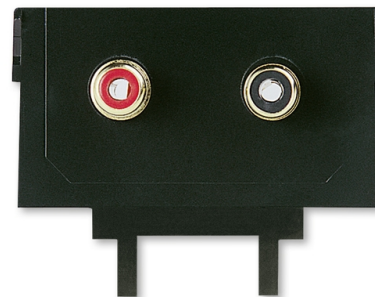

Maska nosná so zásuvkami CINCH

Kód produktu 5014A-A2206

Radenie 2x CINCH

Variants 2x CINCH

POPIS

S dvomi zásuvkami CINCH (RCA) so spájkovacím prívodom.
Pre pripojenie audio/video zariadenia, reproduktorov a pod.

Spájkovacie svorky

Zásuvky nie sú do masky namontované.