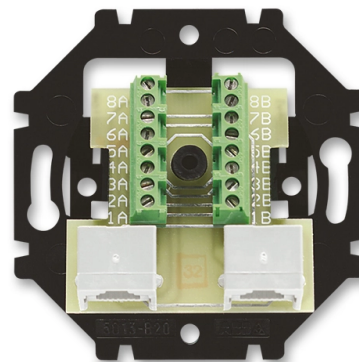

# Prístroj zásuvky ISDN priebežnej dvoj násobný

Kód produktu 5013U-A00152

Radenie 2P

---

## POPIS

---

Pre pripojenie bežných koncových zariadení pripojených k linke účastníckeho vedenia rozvodu JTS.

Pre pripojenie k vedeniu linky slúži skrutková svorka. Zariadenie sa pripája štandardnou zásuvkou RJ-45 8p/8c.

200 mA, 130 V

Upevnenie skrutkami.

Skrutkové svorky (pre vodiče max. 0,75 mm<sup>2</sup> (18AWG)).