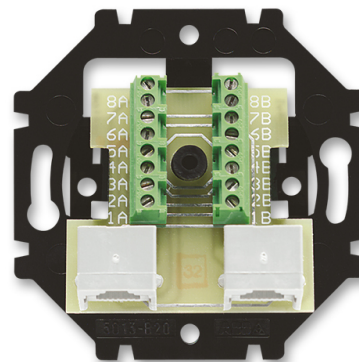

# Prístroj zásuvky ISDN priebežnej dvoj násobný

Kód produktu 5013U-A00152

Radenie 2P

---

## POPIS

---

Pre pripojenie bežných koncových zariadení pripojených k linke účastníckeho vedenia rozvodu JTS.

Pre pripojenie k vedeniu linky slúži skrutková svorka. Zariadenie sa pripája štandardnou zásuvkou RJ-45 8p/8c.

200 mA, 130 V

Upevnenie skrutkami.

Skrutkové svorky (pre vodiče max. 0,75 mm<sup>2</sup> (18AWG)).