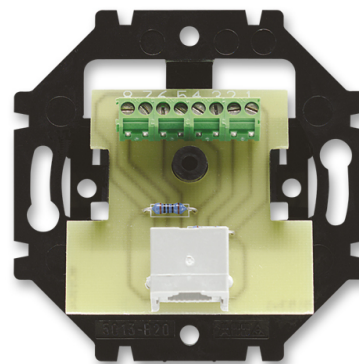

Prístroj zásuvky ISDN koncovej jedno násobný

Kód produktu 5013U-A00151

Radenie 1k

POPIS

Pre pripojenie bežných koncových zariadení pripojených k linke účastníckeho vedenia rozvodu JTS.

Pre pripojenie k vedeniu linky slúži skrutková svorka. Zariadenie sa pripája štandardnou zásuvkou RJ-45 8p/8c.

200 mA, 130 V

Upevnenie skrutkami.

Skrutkové svorky (pre vodiče max. 0,75 mm² (18AWG)).