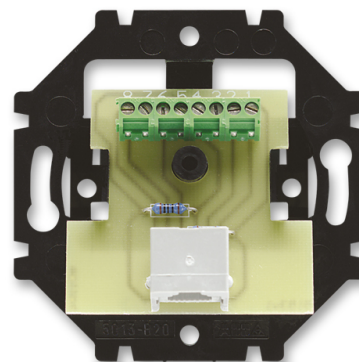

Prístroj zásuvky ISDN koncovej jedno násobný

Kód produktu 5013U-A00151

Radenie 1k

POPIS

Pre pripojenie bežných koncových zariadení pripojených k linke účastníckeho vedenia rozvodu JTS.

Pre pripojenie k vedeniu linky slúži skrutková svorka. Zariadenie sa pripája štandardnou zásuvkou RJ-45 8p/8c.

200 mA, 130 V

Upevnenie skrutkami.

Skrutkové svorky (pre vodiče max. 0,75 mm² (18AWG)).