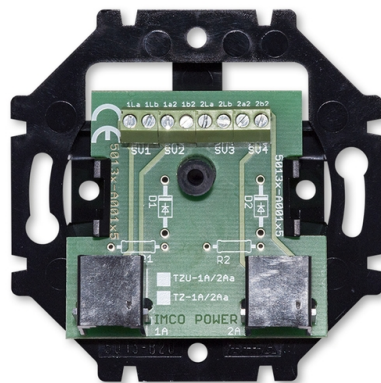

# Prístroj zásuvky telefónnej dvojnásobné

Kód produktu 5013U-A00105

Radenie TZ-1A2Aa

---

## POPIS

---

Pre pripojenie bežných koncových zariadení pripojených k linke účastníckeho vedenia rozvodu JTS.

Pre pripojenie k vedeniu linky slúži skrutková svorka. Zariadenie sa pripája štandardnou zásuvkou RJ-12 6p/4c.

200 mA, 200 Vef

Upevnenie skrutkami.

Skrutkové svorky (pre vodiče max. 1,5 mm<sup>2</sup> (16AWG)).