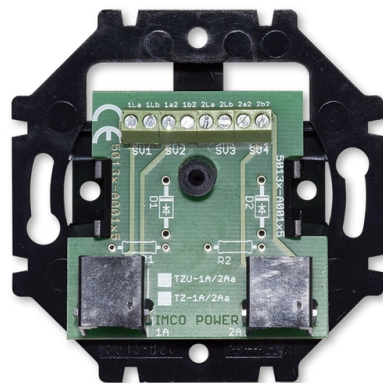

Prístroj zásuvky telefónnej dvojnásobné

Kód produktu 5013U-A00105

Radenie TZ-1A2Aa

POPIS

Pre pripojenie bežných koncových zariadení pripojených k linke účastníckeho vedenia rozvodu JTS.

Pre pripojenie k vedeniu linky slúži skrutková svorka. Zariadenie sa pripája štandardnou zásuvkou RJ-12 6p/4c.

200 mA, 200 Vef

Upevnenie skrutkami.

Skrutkové svorky (pre vodiče max. 1,5 mm² (16AWG)).