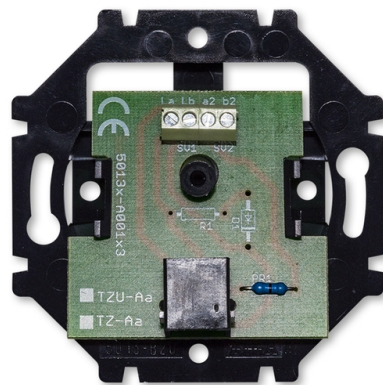

Prístroj zásuvky telefónnej

Kód produktu 5013U-A00103
Radenie TZ-Aa

POPIS

Pre pripojenie bežných koncových zariadení pripojených k linke účastníckeho vedenia rozvodu JTS

Pre pripojenie k vedeniu linky slúži skrutková svorka. Zariadenie sa pripája štandardnou zásuvkou RJ-12 6p/4c.

200 mA, 200 Vef

Upevnenie skrutkami.

Skrutkové svorky (pre vodiče max. 1,5 mm² (16AWG)).