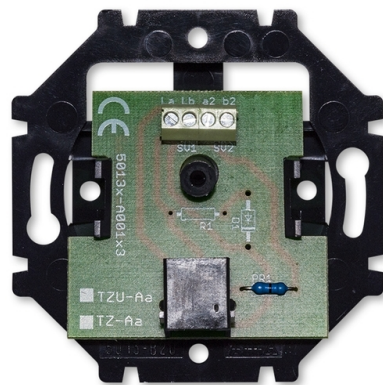

Prístroj zásuvky telefónnej

Kód produktu 5013U-A00103
Radenie TZ-Aa

POPIS

Pre pripojenie bežných koncových zariadení pripojených k linke účastníckeho vedenia rozvodu JTS

Pre pripojenie k vedeniu linky slúži skrutková svorka. Zariadenie sa pripája štandardnou zásuvkou RJ-12 6p/4c.

200 mA, 200 Vef

Upevnenie skrutkami.

Skrutkové svorky (pre vodiče max. 1,5 mm² (16AWG)).