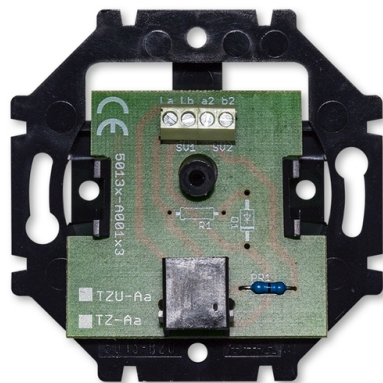

# Prístroj zásuvky telefónnej

**Kód produktu** 5013U-A00103  
**Radenie** TZ-Aa

---

## POPIS

---

Pre pripojenie bežných koncových zariadení pripojených k linke účastníckeho vedenia rozvodu JTS

Pre pripojenie k vedeniu linky slúži skrutková svorka. Zariadenie sa pripája štandardnou zásuvkou RJ-12 6p/4c.

200 mA, 200 Vef

Upevnenie skrutkami.

Skrutkové svorky (pre vodiče max. 1,5 mm<sup>2</sup> (16AWG)).