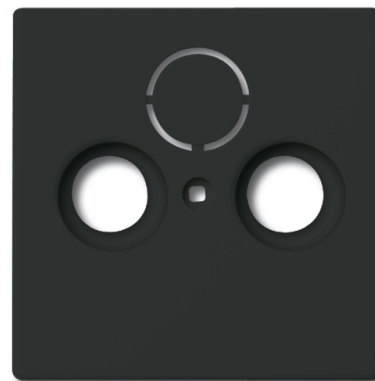

Kryt zásuvky anténnej univerzálnej s 2 (3) otvormi

Kód produktu 2CKA001724A4252

Typové číslo 1743-81

Dizajn future® linear, solo®, solo® carat, Busch-axcent®

Variant antracitová

POPIS

Pre prístroj anténnej zásuvky radenia T+R, TV+R+SAT

ĎALŠIE VARIANTY

Variant	Kód produktu
 metalická šedá	2CKA001724A4291
 slonová kosť	2CKA001724A2758
 štúdiová biela	2CKA001724A2774