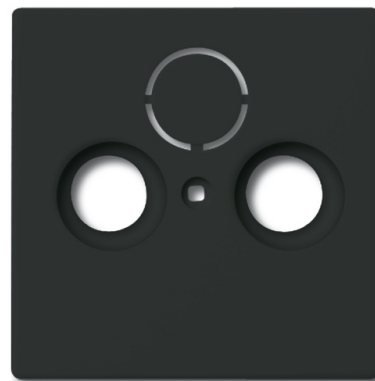

Kryt zásuvky anténnej univerzálnej s 2 (3) otvormi

Kód produktu 2CKA001724A4252

Typové číslo 1743-81

Dizajn future® linear, solo®, solo® carat, Busch-axcent®

Variant antracitová

POPIS

Pre prístroj anténnej zásuvky radenia T+R, TV+R+SAT

ĎALŠIE VARIANTY

Variant	Kód produktu
 slonová kosť	2CKA001724A2758
 hliníková strieborná	2CKA001724A4262
 štúdiová biela	2CKA001724A2774
 ušľachtilá oceľ	2CKA001724A4271
 zamatová biela	2CKA001724A4293
 zamatová čierna	2CKA001724A4298