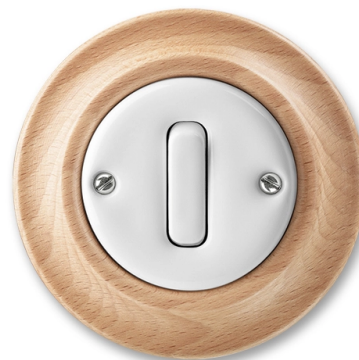

# Prepínač krížový

**Kód produktu** 3559K-C07345 50

**Dizajn** Decento®

**Radenie** 7

**Variants** biela / prírodný buk

## POPIS

10 AX, 250 V AC

Upevnenie skrutkami.

Bezskrutkové svorky (pre vodiče 1-2,5 mm<sup>2</sup>).

Dútnavku nemožno použiť.

Pre inštaláciu viacerých prístrojov vedľa seba vo vodorovnom alebo zvislom smere musí byť rozstup stredov inštaláčnych krabíc aspoň 90 mm.

## ĎALŠIE VARIANTY

Variants		Kód produktu
	Biela	3559K-C07345
	Biela / Čerešňa	3559K-C07345 52
	Čierna	3559K-C07345 N