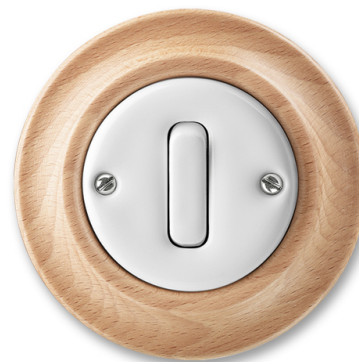

Prepínač krížový

Kód produktu 3559K-C07345 50

Dizajn Decento®

Radenie 7

Variants biela / prírodný buk

POPIS

10 AX, 250 V AC

Upevnenie skrutkami.

Bezskrutkové svorky (pre vodiče 1-2,5 mm²).

Dútnavku nemožno použiť.

Pre inštaláciu viacerých prístrojov vedľa seba vo vodorovnom alebo zvislom smere musí byť rozstup stredov inštaláčnych krabíc aspoň 90 mm.

ĎALŠIE VARIANTY

	Variant	Kód produktu
	biela	3559K-C07345
	biela / čerešňa	3559K-C07345 52
	čierna	3559K-C07345 N