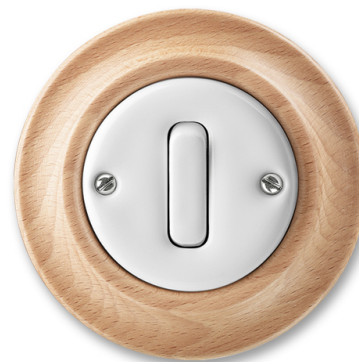

Prepínač krížový

Kód produktu 3559K-C07345 50

Dizajn Decento®

Radenie 7

Variants biela / prírodný buk

POPIS

10 AX, 250 V AC

Upevnenie skrutkami.

Bezskrutkové svorky (pre vodiče 1-2,5 mm²).

Dútnavku nemožno použiť.

Pre inštaláciu viacerých prístrojov vedľa seba vo vodorovnom alebo zvislom smere musí byť rozstup stredov inštaláčnych krabíc aspoň 90 mm.

ĎALŠIE VARIANTY

Variant	Kód produktu
 biela	3559K-C07345
 biela / čerešňa	3559K-C07345 52
 čierna	3559K-C07345 N