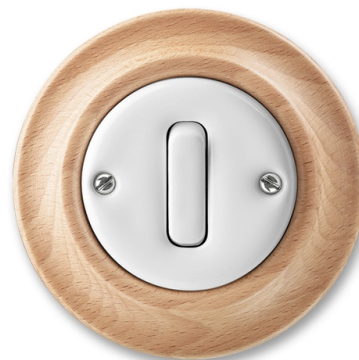

Prepínač striedavý

Kód produktu 3559K-C06345 50

Dizajn Decento®

Radenie 6 (1)

Variant biela / prírodný buk

POPIS

10 AX, 250 V AC

Upevnenie skrutkami.

Bezskrutkové svorky (pre vodiče 1-2,5 mm²).

Dútnavku nemožno použiť.

Pre inštaláciu viacerých prístrojov vedľa seba vo vodorovnom alebo zvislom smere musí byť rozstup stredov inštaláčnych krabíc aspoň 90 mm.

ĎALŠIE VARIANTY

	Variant	Kód produktu
	biela	3559K-C06345
	biela / čerešňa	3559K-C06345 52
	čierna	3559K-C06345 N