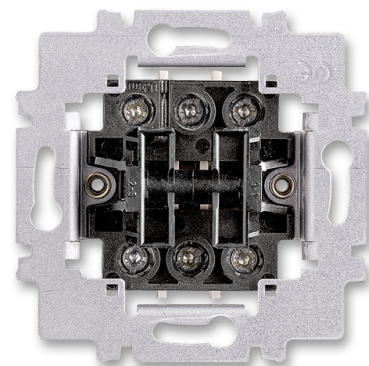

# Prístroj prepínača striedavého dvojitého

Kód produktu 3558-A52340

Radenie 6+6 (6+1)

---

## POPIS

---

10 AX, 250 V AC

Upevnenie skrutkami.

Skrutkové svorky (pre vodiče 1-2,5 mm<sup>2</sup>).

Dútnavku nemožno použiť.