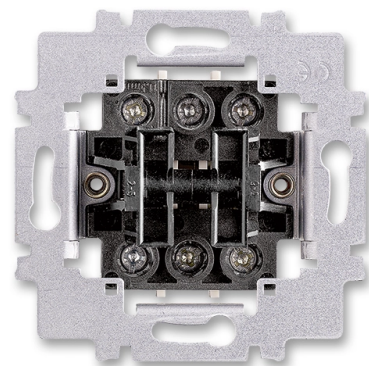

# Prístroj prepínača striedavého dvojitého

Kód produktu 3558-A52340

Radenie 6+6 (6+1)

---

## POPIS

---

10 AX, 250 V AC

Upevnenie skrutkami.

Skrutkové svorky (pre vodiče 1-2,5 mm<sup>2</sup>).

Dútnavku nemožno použiť.