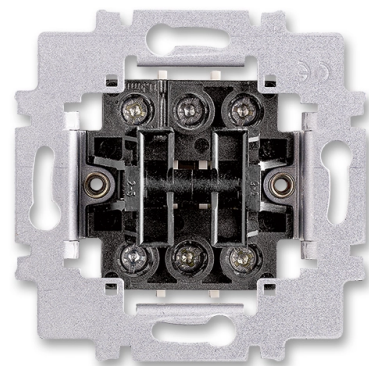

Prístroj prepínača striedavého dvojitého

Kód produktu 3558-A52340

Radenie 6+6 (6+1)

POPIS

10 AX, 250 V AC

Upevnenie skrutkami.

Skrutkové svorky (pre vodiče 1-2,5 mm²).

Dútnavku nemožno použiť.