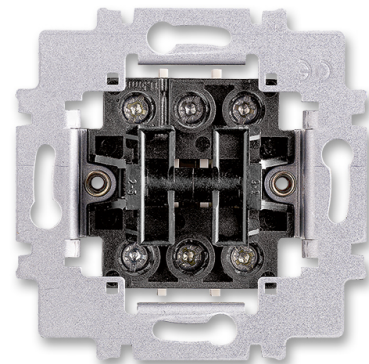

Prístroj prepínača striedavého dvojitého

Kód produktu 3558-A52340

Radenie 6+6 (6+1)

POPIS

10 AX, 250 V AC

Upevnenie skrutkami.

Skrutkové svorky (pre vodiče 1-2,5 mm²).

Dútnavku nemožno použiť.