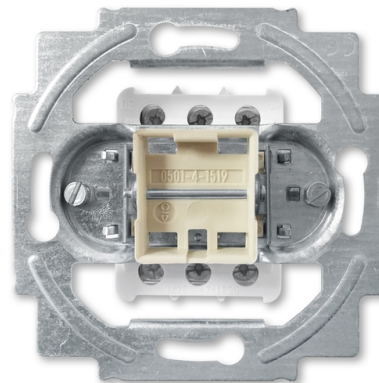

Prístroj spínača trojpólového

Kód produktu 1011-0-0816 CZ

Typové číslo 2000/3 US

Radenie 3, 3S

POPIS

Signalizačné osvetlenie (radenie 3S) možno využiť iba pre dizajnový rad Tango®, Neo®, Element®, Time®, Time® Arbo (dútnavka 3916-62220 sa objednáva samostatne a upevňuje sa do prídržnej dosky krytu spínača).

Vstavaná hĺbka : 32,5 mm

16 AX, 400 V AC

Upevnenie skrutkami alebo rozperkami.

Skrutkové svorky (pre vodiče max. 2,5 mm²).

Tlejivka nie je súčasťou spínača.