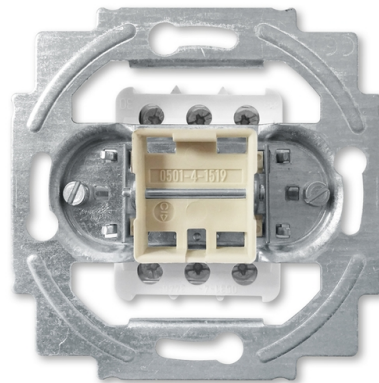

Prístroj spínača trojpólového

Kód produktu 1011-0-0816 CZ

Typové číslo 2000/3 US

Radenie 3, 3S

POPIS

Signalizačné osvetlenie (radenie 3S) možno využiť iba pre dizajnový rad Tango®, Neo®, Element®, Time®, Time® Arbo (dútnavka 3916-62220 sa objednáva samostatne a upevňuje sa do prídržnej dosky krytu spínača).

Vstavaná hĺbka : 32,5 mm

16 AX, 400 V AC

Upevnenie skrutkami alebo rozperkami.

Skruvkové svorky (pre vodiče max. 2,5 mm²).

Tlejivka nie je súčasťou spínača.