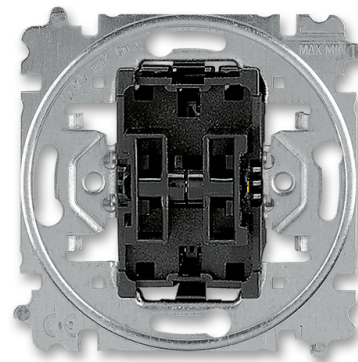

# Prístroj prepínača striedavého a ovládača prepínacieho

**Kód produktu** 3559-A53345

**Radenie** 6+6/0 (6+1/0)

---

## POPIS

---

Vstavaná hĺbka: 25 mm

10 AX, 250 V AC

Upevnenie skrutkami.

Bezskrutkové svorky (pre vodiče 1-2,5 mm<sup>2</sup>).

Dútnavku nemožno použiť.

Pre montáž do podkladov triedy reakcie na oheň B, C, D, E, F.