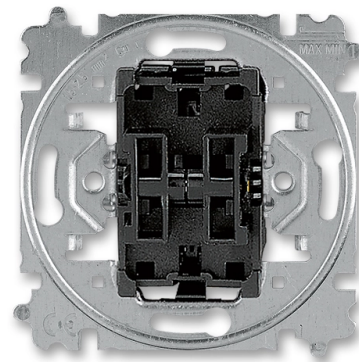

# Prístroj prepínača striedavého dvojitého

Kód produktu 3559-A52345

Radenie 6+6 (6+1)

---

## POPIS

---

Vstavaná hĺbka: 25 mm

10 AX, 250 V AC

Upevnenie skrutkami.

Bezskrutkové svorky (pre vodiče 1-2,5 mm<sup>2</sup>).

Dútnavku nemožno použiť.

Pre montáž do podkladov triedy reakcie na oheň B, C, D, E, F.