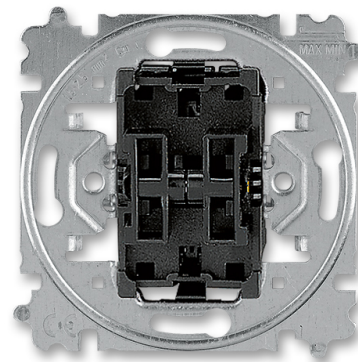

# Prístroj prepínača striedavého dvojitého

Kód produktu 3559-A52345

Radenie 6+6 (6+1)

---

## POPIS

---

Vstavaná hĺbka: 25 mm

10 AX, 250 V AC

Upevnenie skrutkami.

Bezskrutkové svorky (pre vodiče 1-2,5 mm<sup>2</sup>).

Dútnavku nemožno použiť.

Pre montáž do podkladov triedy reakcie na oheň B, C, D, E, F.