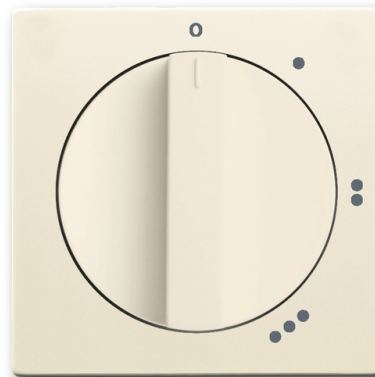

Kryt spínača s otočným ovládačom

Kód produktu 2CKA001710A3645

Typové číslo 2542 DR/01-82

Dizajn future® linear, solo®, solo® carat

Variant slonová kosť

POPIS

Pre 3stupňový spínač s nulovou polohou

ĎALŠIE VARIANTY

Variant	Kód produktu
 Metalická Šedá	2CKA001710A4125
 Antracitová	2CKA001710A3644
 Štúdiová Biela	2CKA001710A3646