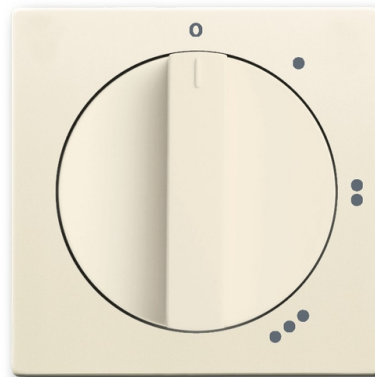

Kryt spínača s otočným ovládačom

Kód produktu 2CKA001710A3645

Typové číslo 2542 DR/01-82

Dizajn future® linear, solo®, solo® carat

Variant slonová kosť

POPIS

Pre 3stupňový spínač s nulovou polohou

ĎALŠIE VARIANTY

Variant	Kód produktu
 metalická šedá	2CKA001710A4125
 antracitová	2CKA001710A3644
 štúdiová biela	2CKA001710A3646