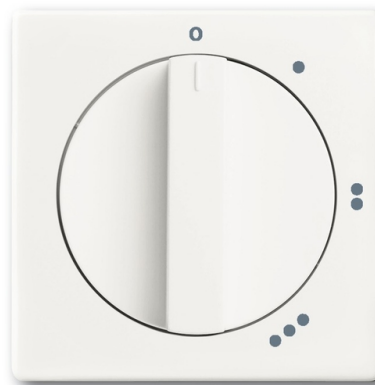

Kryt spínača s otočným ovládačom

Kód produktu 2CKA001710A3890

Typové číslo 2542 DR/01-884

Dizajn future® linear, Busch-axcent®

Variant zamatová biela

POPIS

Pre 3stupňový spínač s nulovou polohou

ĎALŠIE VARIANTY

	Variant	Kód produktu
	antracitová	2CKA001710A3644
	slonová kosť	2CKA001710A3645
	hliníková strieborná	2CKA001710A3671
	štúdiová biela	2CKA001710A3646
	ušľachtilá oceľ	2CKA001710A3758
	zamatová čierna	2CKA001710A3913