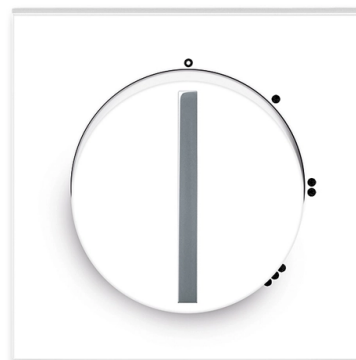

# Kryt spínača s otočným ovládačom

**Kód produktu** 3294M-A00170 44

**Dizajn** Neo®

**Variant** biela / ľadová šedá

**Status** Výbeh

## POPIS

Pre 3stupňový spínač s nulovou polohou

## ĎALŠIE VARIANTY

Variant	Kód produktu
 Biela / Ľadová Biela	3294M-A00170 01
 Biela / Ľadová Modrá	3294M-A00170 41
 Biela / Ľadová Zelená	3294M-A00170 42
 Biela / Ľadová Oranžová	3294M-A00170 43
 Grafitová / Ľadová Biela	3294M-A00170 61