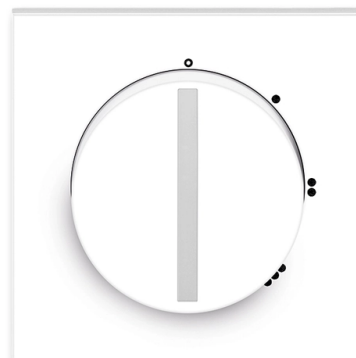

# Kryt spínača s otočným ovládačom

**Kód produktu** 3294M-A00170 01

**Dizajn** Neo®

**Variant** biela / ľadová biela

**Status** Výbeh

## POPIS

Pre 3stupňový spínač s nulovou polohou

## ĎALŠIE VARIANTY

Variant	Kód produktu
 Biela / Ľadová Modrá	3294M-A00170 41
 Biela / Ľadová Zelená	3294M-A00170 42
 Biela / Ľadová Oranžová	3294M-A00170 43
 Biela / Ľadová Šedá	3294M-A00170 44
 Grafitová / Ľadová Biela	3294M-A00170 61