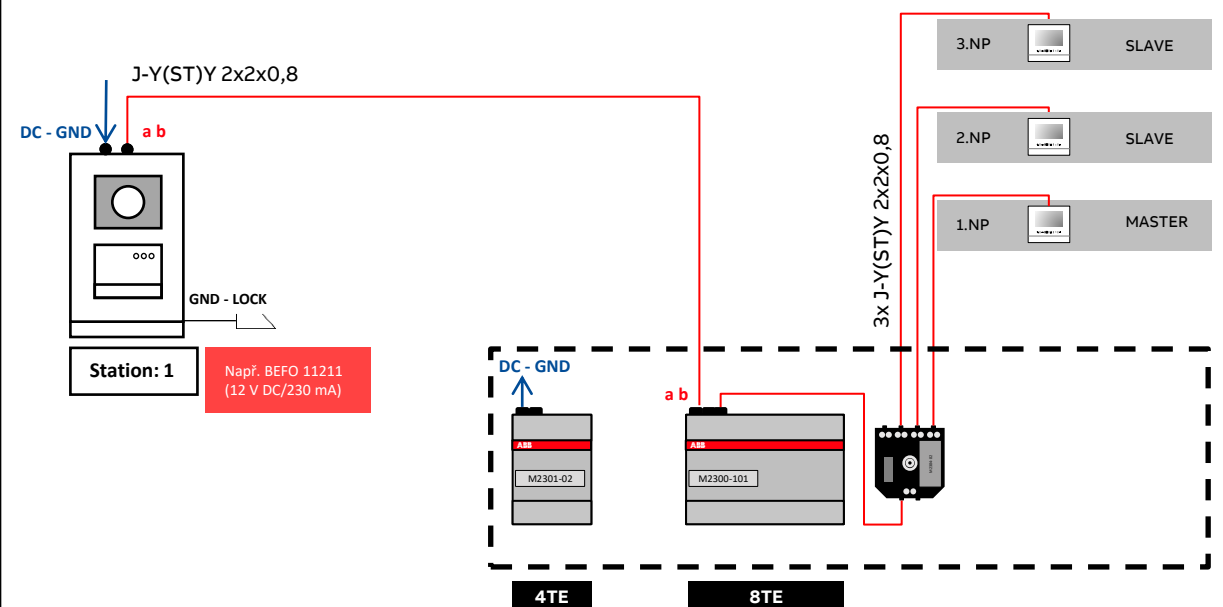

Blokové schéma zapojení

Celkem potřeba modulových míst v rozváděči: 16