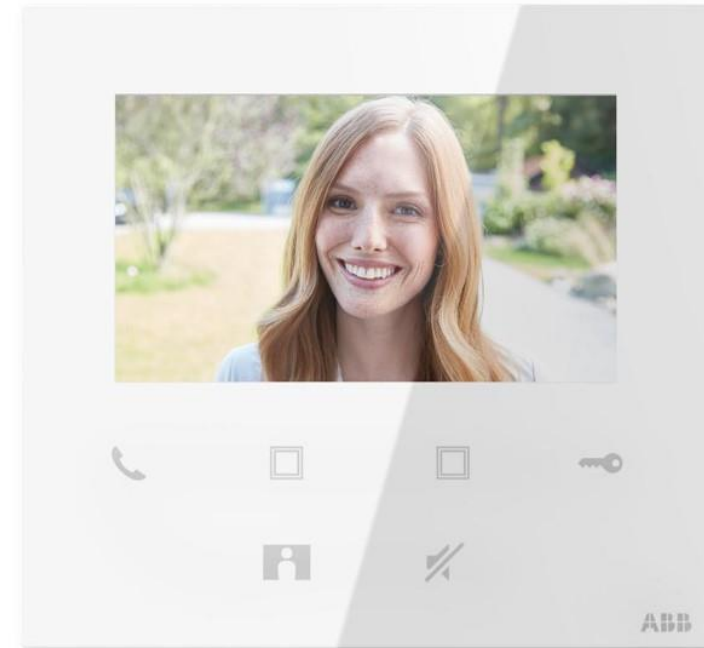

Domovní videotelefon 4,3" Wi-Fi, hands-free

Design

Funkce

- 4,3 "obrazovka IPS se širokým pozorovacím úhlem 160°
- Intuitivní rozložení tlačítek, oddělené tlačítko „volání“ a „odemknutí“, aby nedocházelo k chybnému ovládání
- 2 programovatelná tlačítka pro Vámi zvolené funkce
- Lesklý design bez drážek na povrchu
- Hloubka přístroje je 18 mm, tenký a moderní
- Montáž na povrch s kovovou montážní destičkou