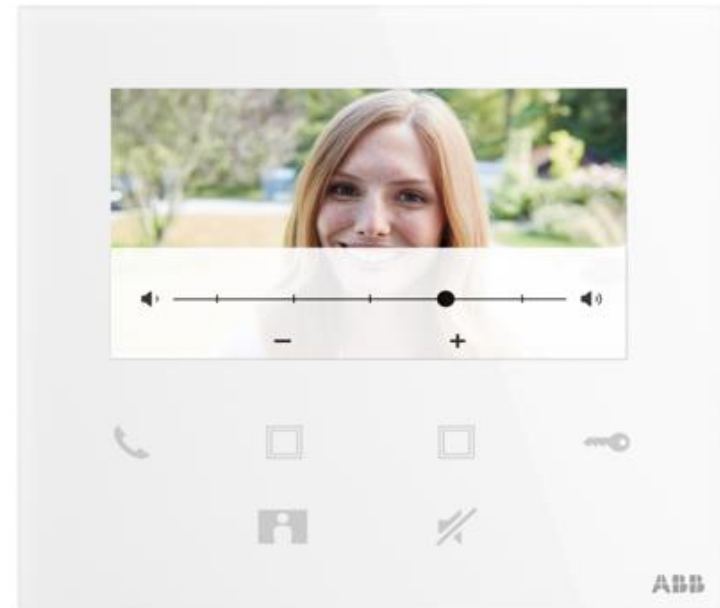

Domovní videotelefon 4,3" Wi-Fi, hands-free

Zabezpečení

Benefity

- Nejlepší úroveň ochrany lidí, sítí a dat
- Bezpečnostní řešení ABB detekuje a odstraňuje hrozby a pomáhá vám udržovat software aktualizovaný pro nejvyšší úroveň ochrany
- Ochrana před neoprávněným přístupem je díky šifrování dat, zabezpečení heslem a obrázkům vašich osobních dokumentů
- Převzmete kontrolu nad svými vlastními údaji - vy rozhodujete, kdo je použije a jak