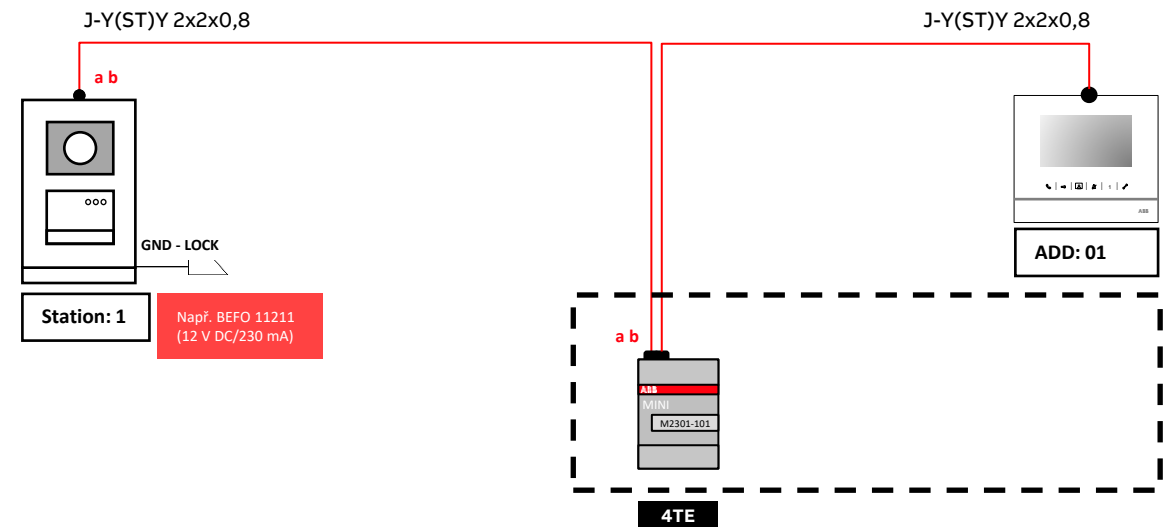

Blokové schéma zapojení

Celkem potřeba modulových míst v rozváděči: **4**