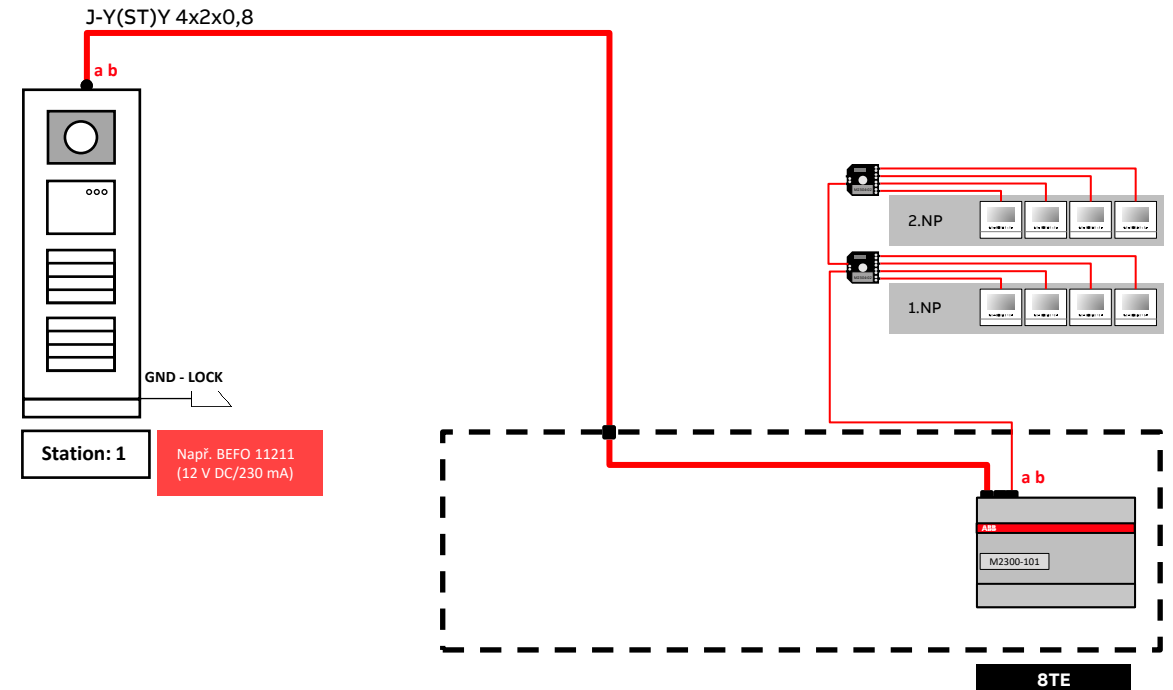

Blokové schéma zapojení

Celkem potřeba modulových míst v rozváděči: **8**