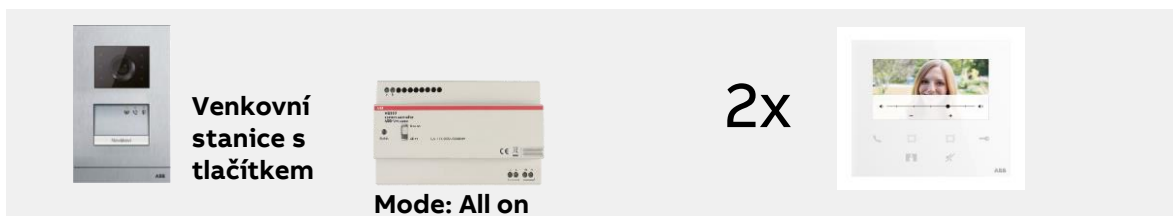

Domovní videotelefon 4,3" Wi-Fi, hands-free

Projektování s inovovanou řídicí jednotkou **M2300-101**

Scénář 1.1

Rodinný dům / vila

2 ks videotelefonu 4,3" Wi-Fi (resp. 2ks jakýchkoliv videotelefonů)

Venkovní stanice • Řídicí jednotka

• Vnitřní stanice

VILA aplikace = 1 tlačítko zvoní na několik vnitřních stanic zároveň.

Mód: „All on“