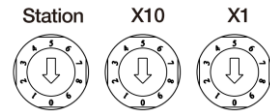

S rychlým
nastavením
a adresací.

Obj. č.: 2TMA220050W0022

Typ: M22401-W