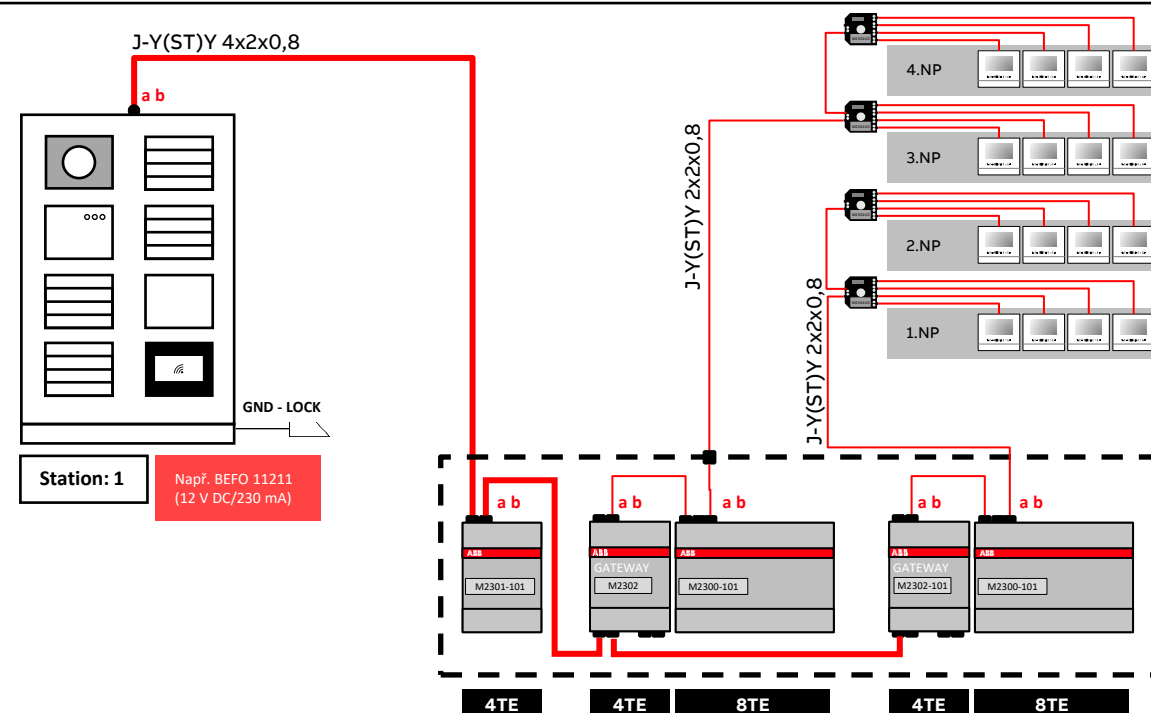

# Domovní videotelefon 4,3" Wi-Fi, hands-free

Projektování s inovovanou řídicí jednotkou **M2300-101**

## Scénář 4.2

**Bytový dům (1 videotelefon pro 1 bytovou jednotku)**

16 ks videotelefonů 4,3" Wi-Fi

Venkovní stanice • Řídicí jednotka MINI (pro páteřní vedení)

Doplňující řídicí a napájecí zdroj do systému • Vnitřní stanice

## Blokové schéma zapojení

Celkem potřeba modulových míst v rozváděči: **28**