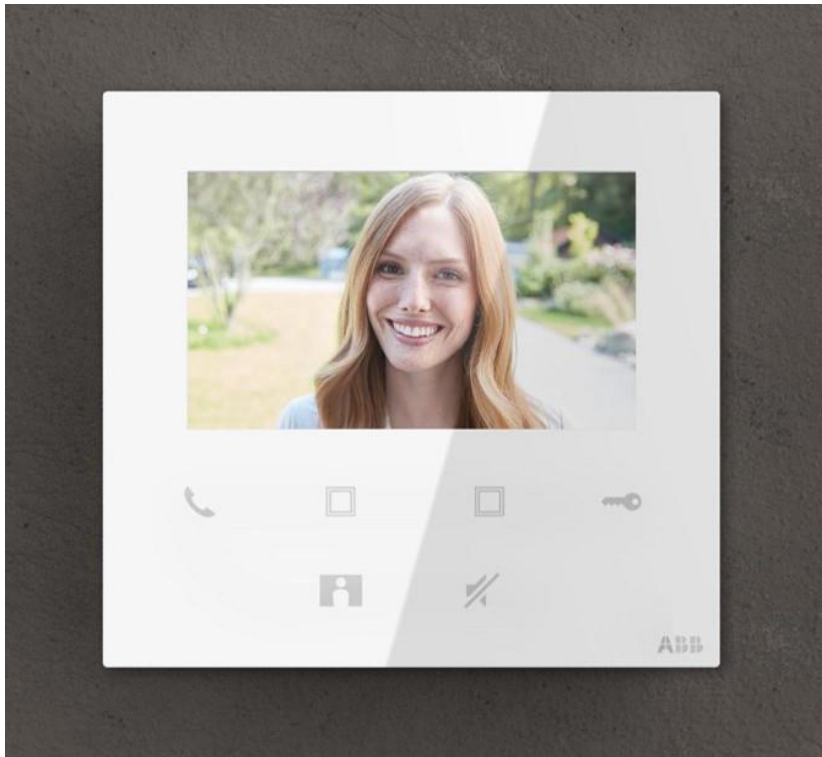

## Domovní videotelefon 4,3" Wi-Fi

- Intuitivní grafické uživatelské rozhraní na 4,3" IPS obrazovce se širokým pozorovacím úhlem 160°
- Intuitivní rozložení tlačítek, samostatné tlačítko „volání“ a „odemknutí“, aby nedocházelo ke špatnému ovládní na panelu malé velikosti
- Hloubka jen 18 mm
- Povrchová montáž s jedním kovovým držákem
- Wi-Fi připojení a konfigurace videotelefonu pohodlně aplikací ABB-Welcome
- Proces párování APP je max. jednoduchý - naskenováním QR kódu pro první mobilní zařízení. Další mobilní zařízení samo nabídne párování po zadání přihlašovacích z portálu [MyBuildings](#) (max. 8 zařízení)
- Kybernetická bezpečnost a ochrana dat
- Vzdálená aktualizace firmwaru prostřednictvím mobilní aplikace