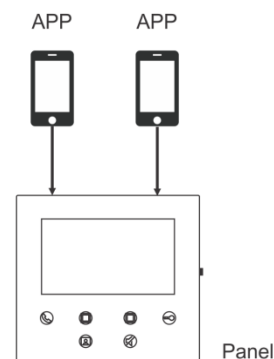

Jeden Wi-Fi
videotelefon pro
až 8 mobilních
zařízení