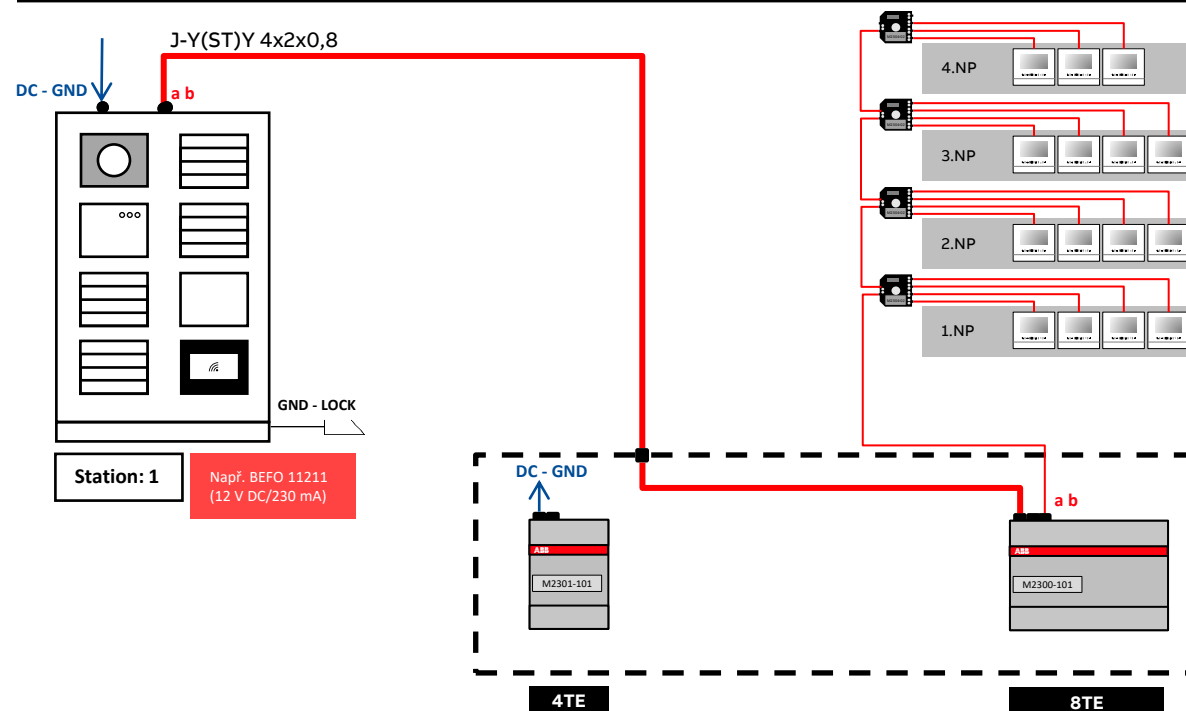

# Domovní videotelefon 4,3" Wi-Fi, hands-free

Projektování s inovovanou řídicí jednotkou **M2300-101**

## Scénář 4.1

**Bytový dům (1 videotelefon pro 1 bytovou jednotku)**

15 ks videotelefonů 4,3" Wi-Fi

Venkovní stanice • Řídicí jednotka

• Řídicí jednotka MINI (lokální napájení)

• Vnitřní stanice

Mód: „One on“

## Blokové schéma zapojení

Celkem potřeba modulových míst v rozváděči: **12**