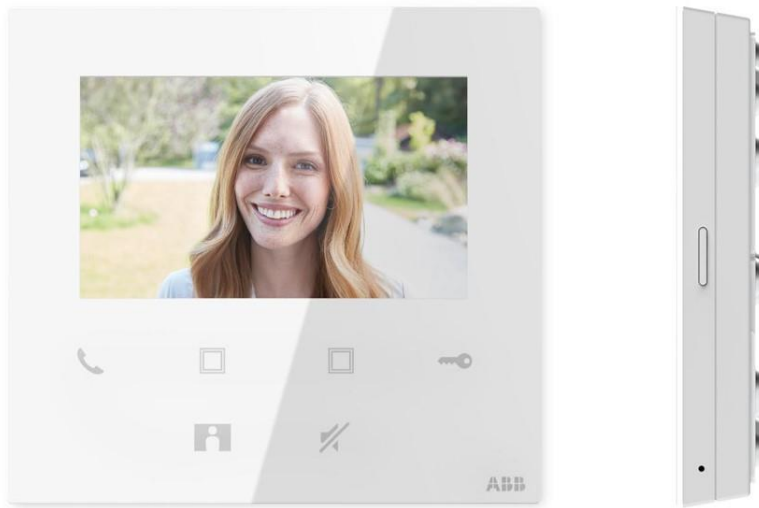

Domovní videotelefon 4,3" Wi-Fi, hands-free

Způsob montáže

Montáž na omítku / na povrch

Hloubka: 18 mm