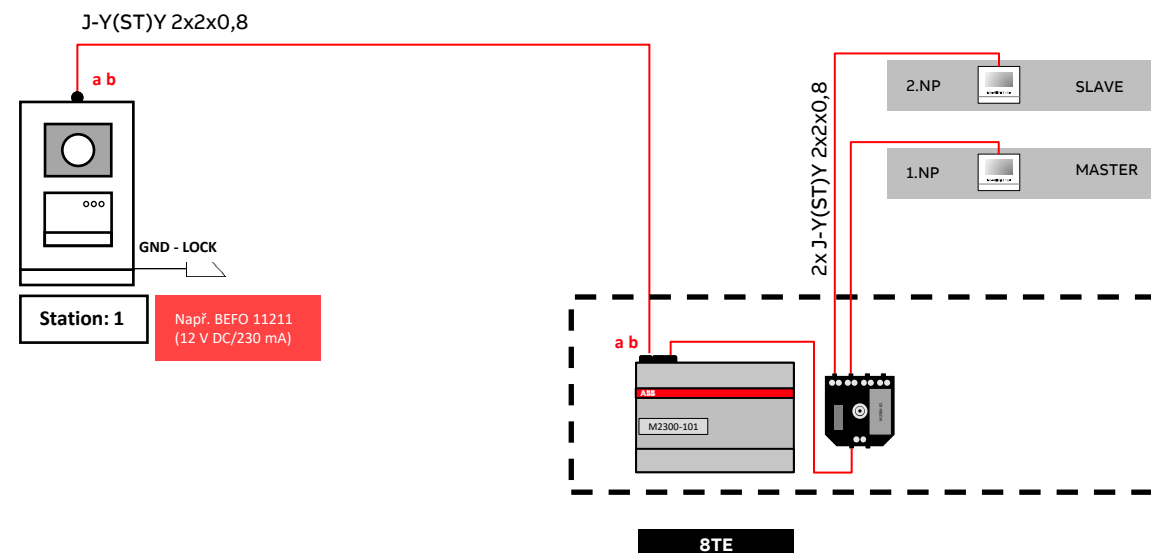

Blokové schéma zapojení

Celkem potřeba modulových míst v rozváděči: 12