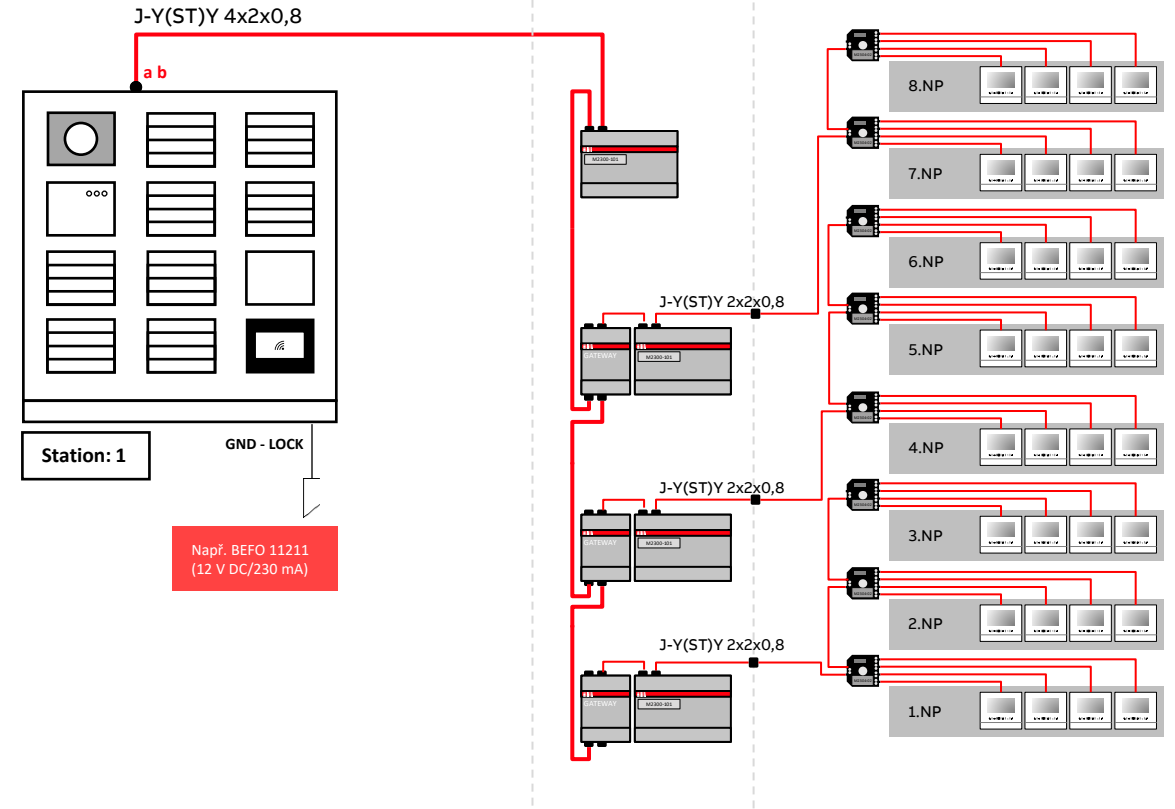

Domovní videotelefon 4,3" Wi-Fi, hands-free

Projektování s inovovanou řídicí jednotkou **M2300-101**

Scénář 5

Bytový dům (1 videotelefon pro 1 bytovou jednotku)

32 ks videotelefonů 4,3" Wi-Fi

Venkovní stanice

• Řídicí jednotka

Celkem potřeba modulových míst v rozváděči: **44**