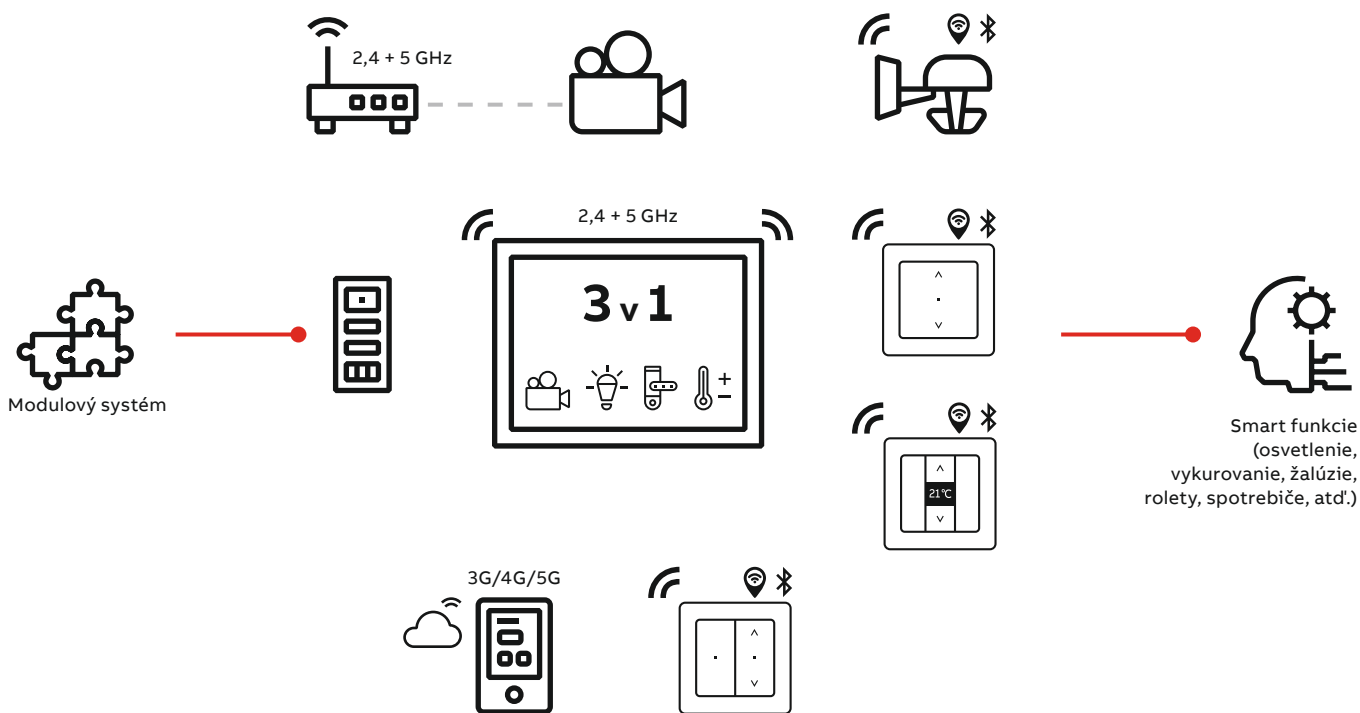

OneTouch 7"

Domový telefón, ktorý premení vašu domácnosť na SMART!
Jeden systém. Jedna APPka. Na jeden klik.

- Pripojíte sa k ABB-Welcome Midi
- Komunikuje s: ABB-free@home,
Bezdrôtové pripojenie ABB-free@home,
ABB-free@home flex,
Wi-Fi 2,4 až 5 GHz,
APP ABB-free@home
- Matter ready

OneTouch 7"

Celý dom na jedno kliknutie.

Každý dom je možné premeniť na Smart a to s takmer nulovými nárokmi na stavebnú pripravenosť. Žiadna rekonštrukcia ani hľadanie ďalšieho potrebného miesta v rozvážači. Ušetríte vašu peňaženku (stovky za systémové prístroje, zdroje a IP gateway). OneTouch totiž funguje po 2 drôtoch, ktoré už teraz využívate ako domový telefón. A čo tým získate? Panel v sebe integruje hneď niekoľko funkcií - bude to váš domový telefón

s ovládaním bránky či brány, centrálny ovládací panel pre žalúzie, osvetlenie aj vykurovanie, alebo dávať pokyn na uzavretie hlavného ventilu prívodu vody. Môžete cez neho nazerať na obraz kamier okolo domu, bude vás o všetkom informovať v mobilnej appke. Má integrovaný termostat, ktorý sa postará o váš teplotný komfort, zobrazuje predpoveď počasia. Služí ako komunikačný most pre ďalšie technológie v celom dome.

Na jedno kliknutie ste pánom svojho domova. Dizajnovane zjednotené a zároveň jednoduché riešenia. A čo je potrebné? Stačí mať vonkajšiu stanicu od ABB a dotykový ovládací panel OneTouch 7". Využíva robustnú a zároveň jednoduchú 2-vodičovú technológiu ABB-Welcome, ktorá zaručí bezproblémový chod s nízkou spotrebou energií, ultrarýchlym sprevádzkovaním a užívateľsky príjemným rozhraním. Integrované Wi-Fi moduly 2,4/5 GHz si poradia s prenosom dát do mobilnej aplikácie, ktorá je zadarmo. Samotný panel funguje aj ako prístupový bod do smart elektroinštalácie.