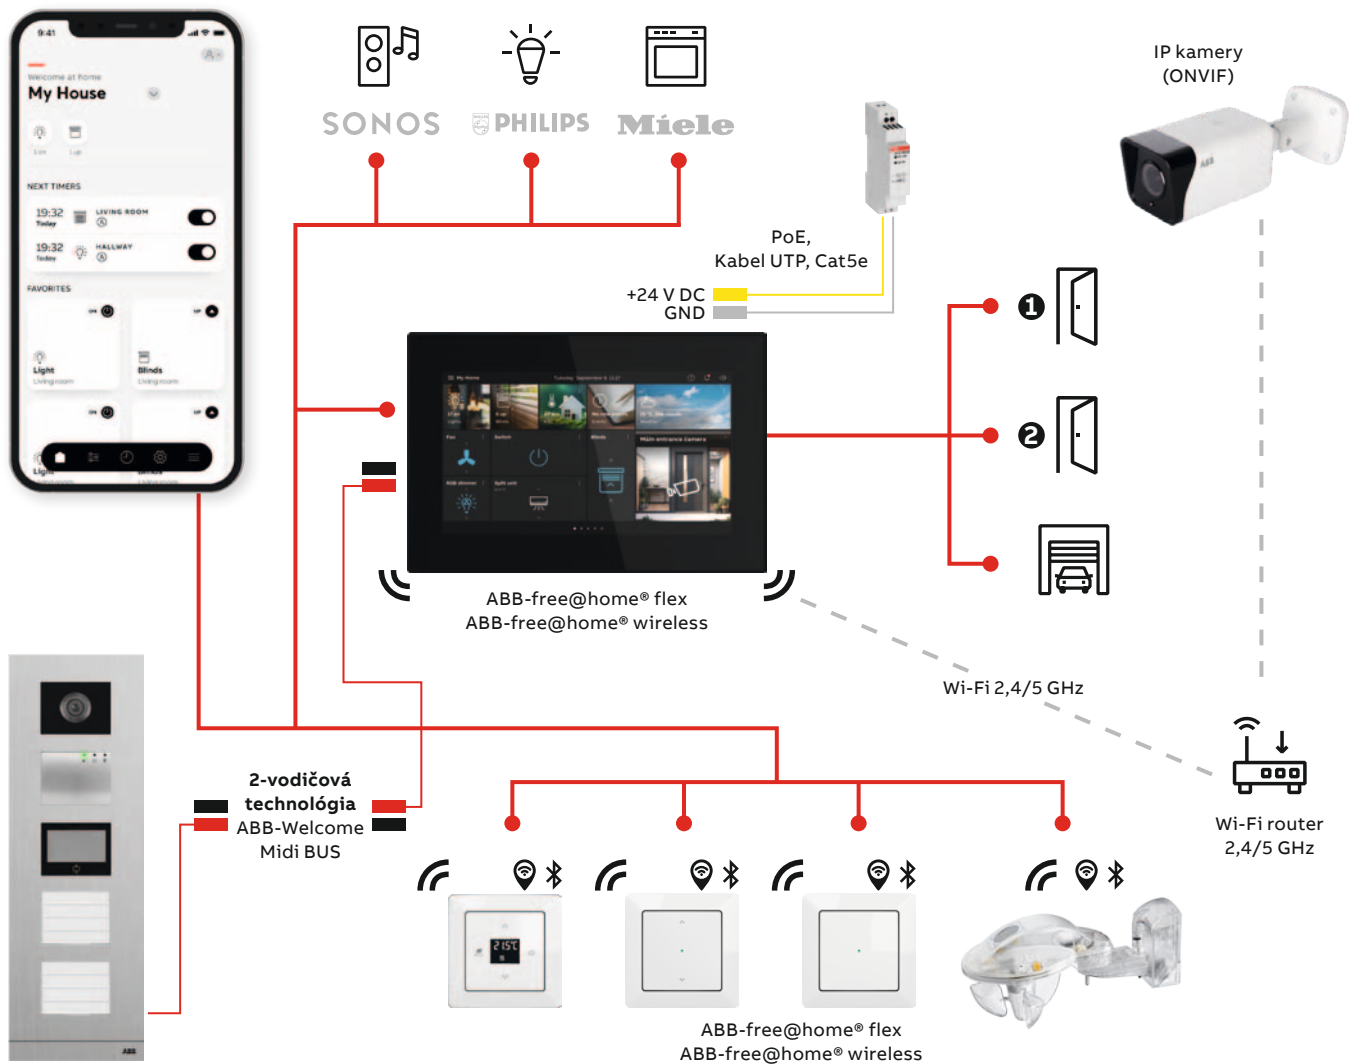

s ovládaním bránky či brány, centrálny ovládací panel pre žalúzie, osvetlenie aj vykurovanie, alebo dávať pokyn na uzavretie hlavného ventilu prívodu vody. Môžete cez neho nazerať na obraz kamier okolo domu, bude vás o všetkom informovať v mobilnej appke. Má integrovaný termostat, ktorý sa postará o váš teplotný komfort, zobrazuje predpoveď počasia. Služí ako komunikačný most pre ďalšie technológie v celom dome.

Na jedno kliknutie ste pánom svojho domova. Dizajnovane zjednotené a zároveň jednoduché riešenia. A čo je potrebné? Stačí mať vonkajšiu stanicu od ABB a dotykový ovládací panel OneTouch 7". Využíva robustnú a zároveň jednoduchú 2-vodičovú technológiu ABB-Welcome, ktorá zaručí bezproblémový chod s nízkou spotrebou energií, ultrarýchlym sprevádzkovaním a užívateľsky príjemným rozhraním. Integrované Wi-Fi moduly 2,4/5 GHz si poradia s prenosom dát do mobilnej aplikácie, ktorá je zadarmo. Samotný panel funguje aj ako prístupový bod do smart elektroinštalácie.