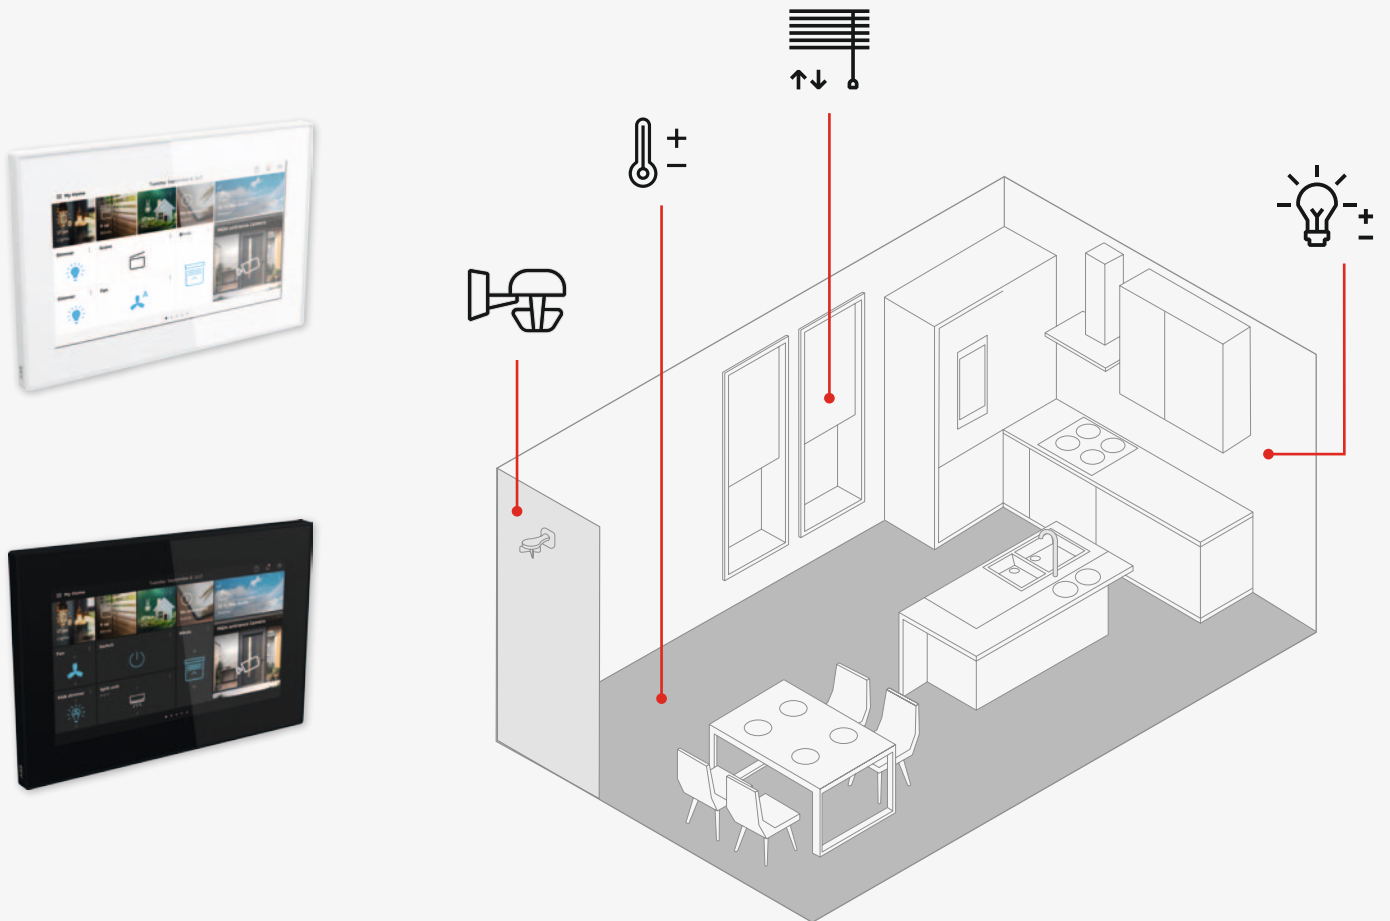

s ovládaním bránky či brány, centrálny ovládací panel pre žalúzie, osvetlenie aj vykurovanie, alebo dávať pokyn na uzavretie hlavného ventilu prívodu vody. Môžete cez neho nazerať na obraz kamier okolo domu, bude vás o všetkom informovať v mobilnej appke. Má integrovaný termostat, ktorý sa postará o váš teplotný komfort, zobrazuje predpoveď počasia. Služí ako komunikačný most pre ďalšie technológie v celom dome.

Na jedno kliknutie ste pánom svojho domova. Dizajnovane zjednotené a zároveň jednoduché riešenia. A čo je potrebné? Stačí mať vonkajšiu stanicu od ABB a dotykový ovládací panel OneTouch 7". Využíva robustnú a zároveň jednoduchú 2-vodičovú technológiu ABB-Welcome, ktorá zaručí bezproblémový chod s nízkou spotrebou energií, ultrarýchlym sprevádzkovaním a užívateľsky príjemným rozhraním. Integrované Wi-Fi moduly 2,4/5 GHz si poradia s prenosom dát do mobilnej aplikácie, ktorá je zadarmo. Samotný panel funguje aj ako prístupový bod do smart elektroinštalácie.