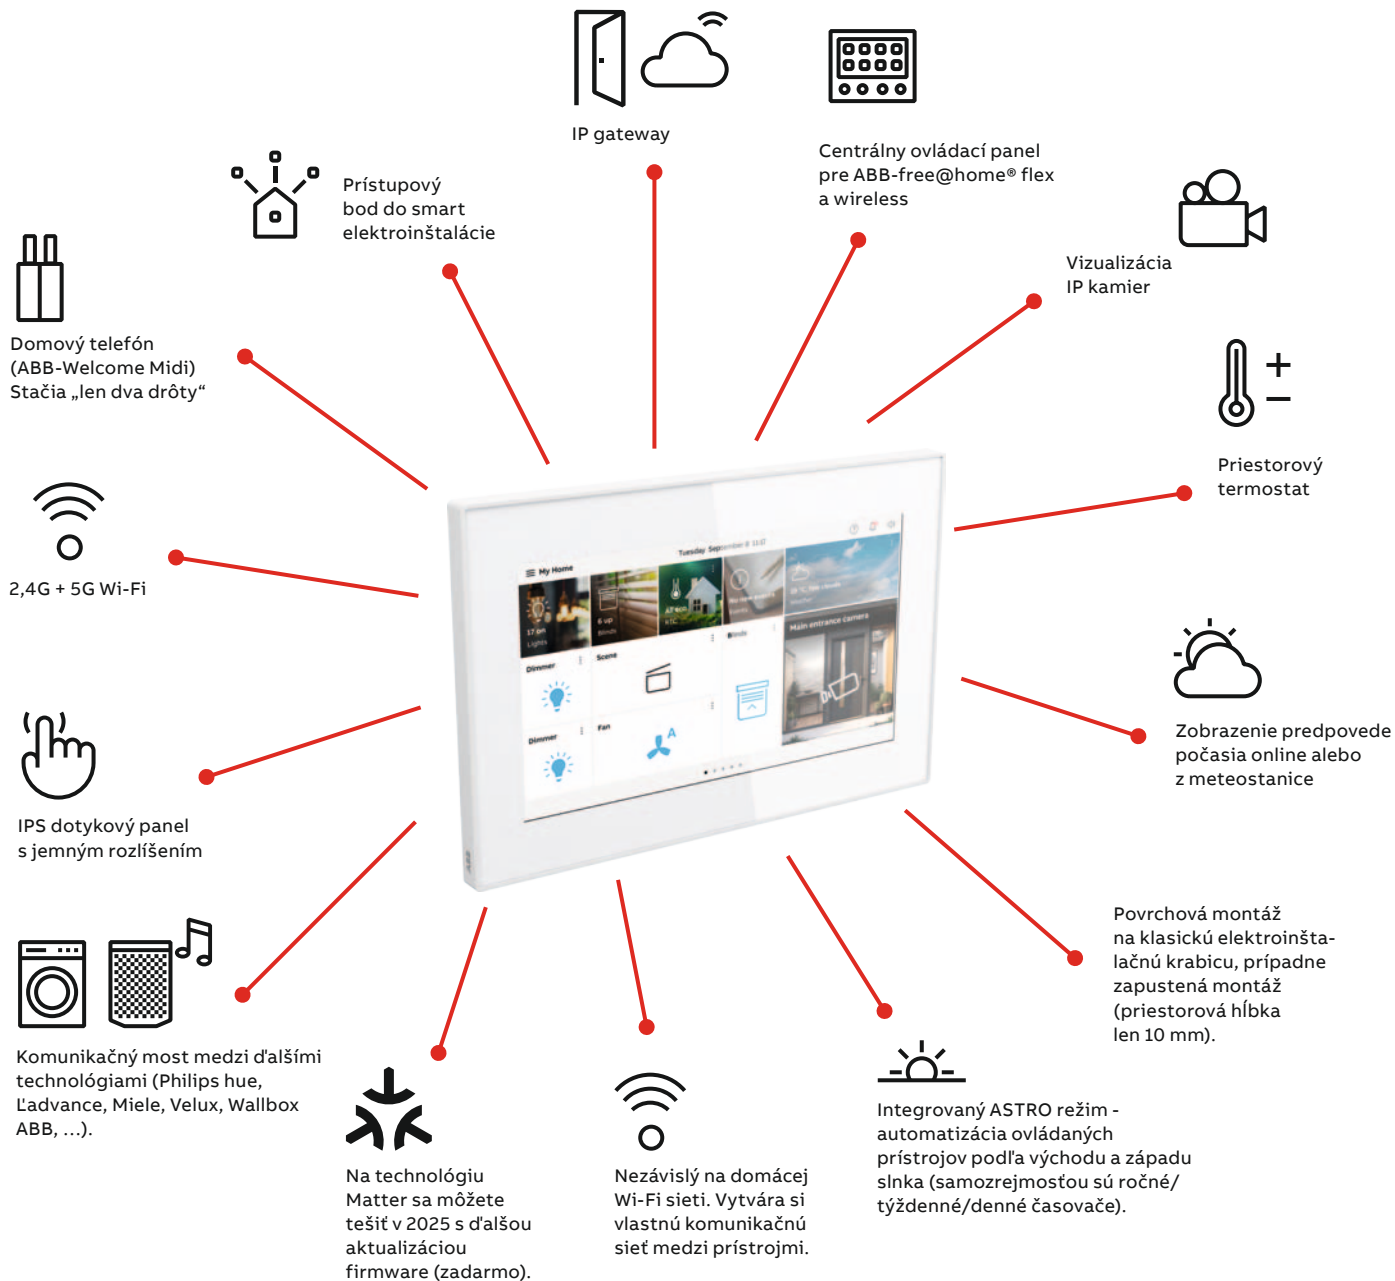

OneTouch 7"

Celý dom na jedno kliknutie.

Každý dom je možné premeniť na Smart a to s takmer nulovými nárokmi na stavebnú pripravenosť. Žiadna rekonštrukcia ani hľadanie ďalšieho potrebného miesta v rozvážači. Ušetríte vašu peňaženku (stovky za systémové prístroje, zdroje a IP gateway). OneTouch totiž funguje po 2 drôtoch, ktoré už teraz využívate ako domový telefón. A čo tým získate? Panel v sebe integruje hneď niekoľko funkcií - bude to váš domový telefón

s ovládaním bránky či brány, centrálny ovládací panel pre žalúzie, osvetlenie aj vykurovanie, alebo dávať pokyn na uzavretie hlavného ventilu prívodu vody. Môžete cez neho nazerať na obraz kamier okolo domu, bude vás o všetkom informovať v mobilnej appke. Má integrovaný termostat, ktorý sa postará o váš teplotný komfort, zobrazuje predpoveď počasia. Služí ako komunikačný most pre ďalšie technológie v celom dome.

Na jedno kliknutie ste pánom svojho domova. Dizajnovane zjednotené a zároveň jednoduché riešenia. A čo je potrebné? Stačí mať vonkajšiu stanicu od ABB a dotykový ovládací panel OneTouch 7". Využíva robustnú a zároveň jednoduchú 2-vodičovú technológiu ABB-Welcome, ktorá zaručí bezproblémový chod s nízkou spotrebou energií, ultrarýchlym sprevádzkovaním a užívateľsky príjemným rozhraním. Integrované Wi-Fi moduly 2,4/5 GHz si poradia s prenosom dát do mobilnej aplikácie, ktorá je zadarmo. Samotný panel funguje aj ako prístupový bod do smart elektroinštalácie.