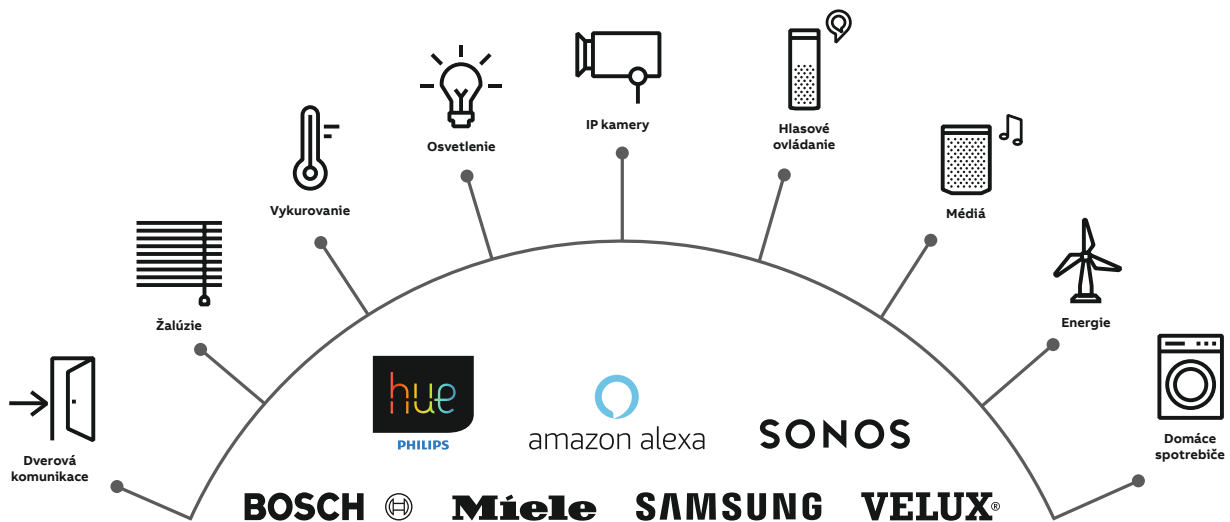

s ovládaním bránky či brány, centrálny ovládací panel pre žalúzie, osvetlenie aj vykurovanie, alebo dávať pokyn na uzavretie hlavného ventilu prívodu vody. Môžete cez neho nazerať na obraz kamier okolo domu, bude vás o všetkom informovať v mobilnej appke. Má integrovaný termostat, ktorý sa postará o váš teplotný komfort, zobrazuje predpoveď počasia. Služí ako komunikačný most pre ďalšie technológie v celom dome.

Na jedno kliknutie ste pánom svojho domova. Dizajnovane zjednotené a zároveň jednoduché riešenia. A čo je potrebné? Stačí mať vonkajšiu stanicu od ABB a dotykový ovládací panel OneTouch 7". Využíva robustnú a zároveň jednoduchú 2-vodičovú technológiu ABB-Welcome, ktorá zaručí bezproblémový chod s nízkou spotrebou energií, ultrarýchlym sprevádzkovaním a užívateľsky príjemným rozhraním. Integrované Wi-Fi moduly 2,4/5 GHz si poradia s prenosom dát do mobilnej aplikácie, ktorá je zadarmo. Samotný panel funguje aj ako prístupový bod do smart elektroinštalácie.