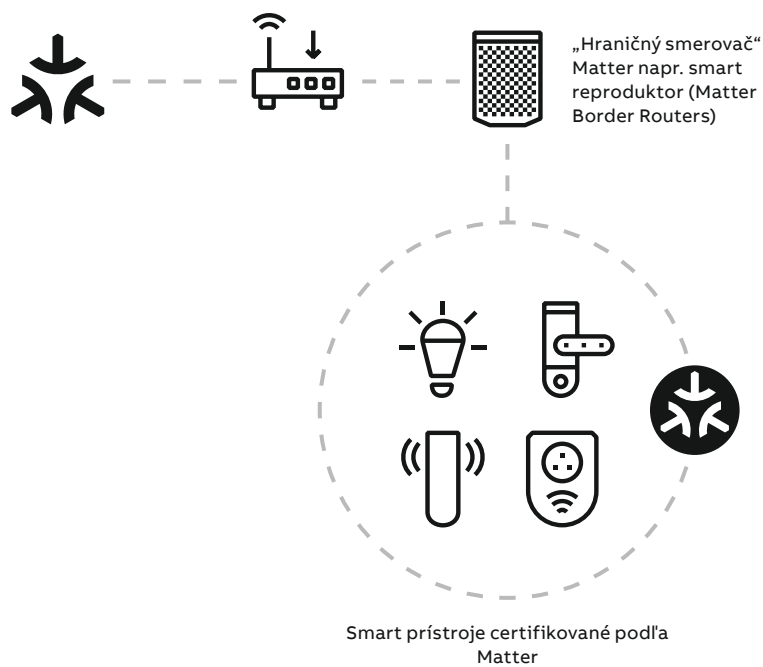

OneTouch 7"

Celý dom na jedno kliknutie.

Každý dom je možné premeniť na Smart a to s takmer nulovými nárokmi na stavebnú pripravenosť. Žiadna rekonštrukcia ani hľadanie ďalšieho potrebného miesta v rozvážači. Ušetríte vašu peňaženku (stovky za systémové prístroje, zdroje a IP gateway). OneTouch totiž funguje po 2 drôtoch, ktoré už teraz využívate ako domový telefón. A čo tým získate? Panel v sebe integruje hneď niekoľko funkcií - bude to váš domový telefón

s ovládaním bránky či brány, centrálny ovládací panel pre žalúzie, osvetlenie aj vykurovanie, alebo dávať pokyn na uzavretie hlavného ventilu prívodu vody. Môžete cez neho nazerať na obraz kamier okolo domu, bude vás o všetkom informovať v mobilnej appke. Má integrovaný termostat, ktorý sa postará o váš teplotný komfort, zobrazuje predpoveď počasia. Služí ako komunikačný most pre ďalšie technológie v celom dome.

Na jedno kliknutie ste pánom svojho domova. Dizajnovane zjednotené a zároveň jednoduché riešenia. A čo je potrebné? Stačí mať vonkajšiu stanicu od ABB a dotykový ovládací panel OneTouch 7". Využíva robustnú a zároveň jednoduchú 2-vodičovú technológiu ABB-Welcome, ktorá zaručí bezproblémový chod s nízkou spotrebou energií, ultrarýchlym sprevádzkovaním a užívateľsky príjemným rozhraním. Integrované Wi-Fi moduly 2,4/5 GHz si poradia s prenosom dát do mobilnej aplikácie, ktorá je zadarmo. Samotný panel funguje aj ako prístupový bod do smart elektroinštalácie.