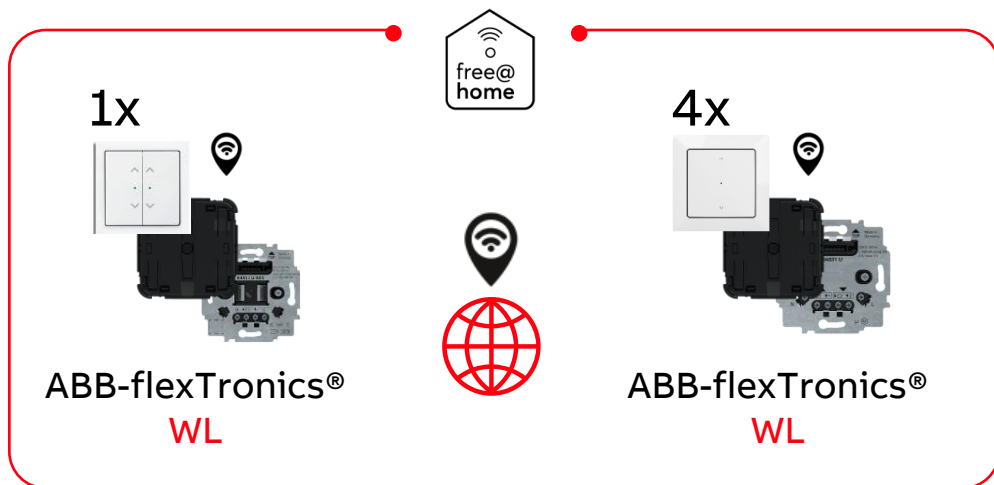

# Případová studie

Rodinný dům se 4 žaluziemi  
a 1 centrálním ovladačem žaluzií

4x Příklad žaluziový ABB-flexTronics, 1násobný 64831 U-500

4x Prvek ovládací ABB-flexTronics WL, 1násobný 62711-WL-500

+ design. kryty

1x Příklad podružný ABB-flexTronics 64891 U-500

1x Prvek ovládací ABB-flexTronics WL, 2násobný 62721-WL-500

+ design. kryt