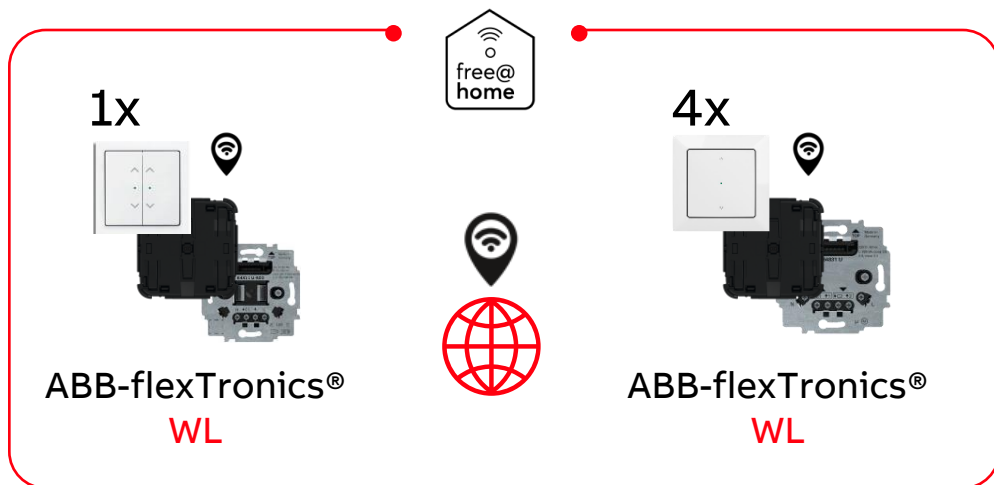

Případová studie

Rodinný dům se 4 žaluziemi
a 1 centrálním ovladačem žaluzií

Typický příklad řešení pro 1 RD, kde potřebujeme na jižní straně ovládat venkovní stínění.

Navíc s jedním centrálním žaluziovým tlačítkem ke kterému nevede nic jiného než silový kabel (230 V AC), které je 2násobné a umožní centrálně ovládat 2 žaluzie v přízemí a 2 žaluzie v 1.NP.

Kabeláž k žaluziím je nachystána stejně jako pro klasický mechanický žaluziový strojek.