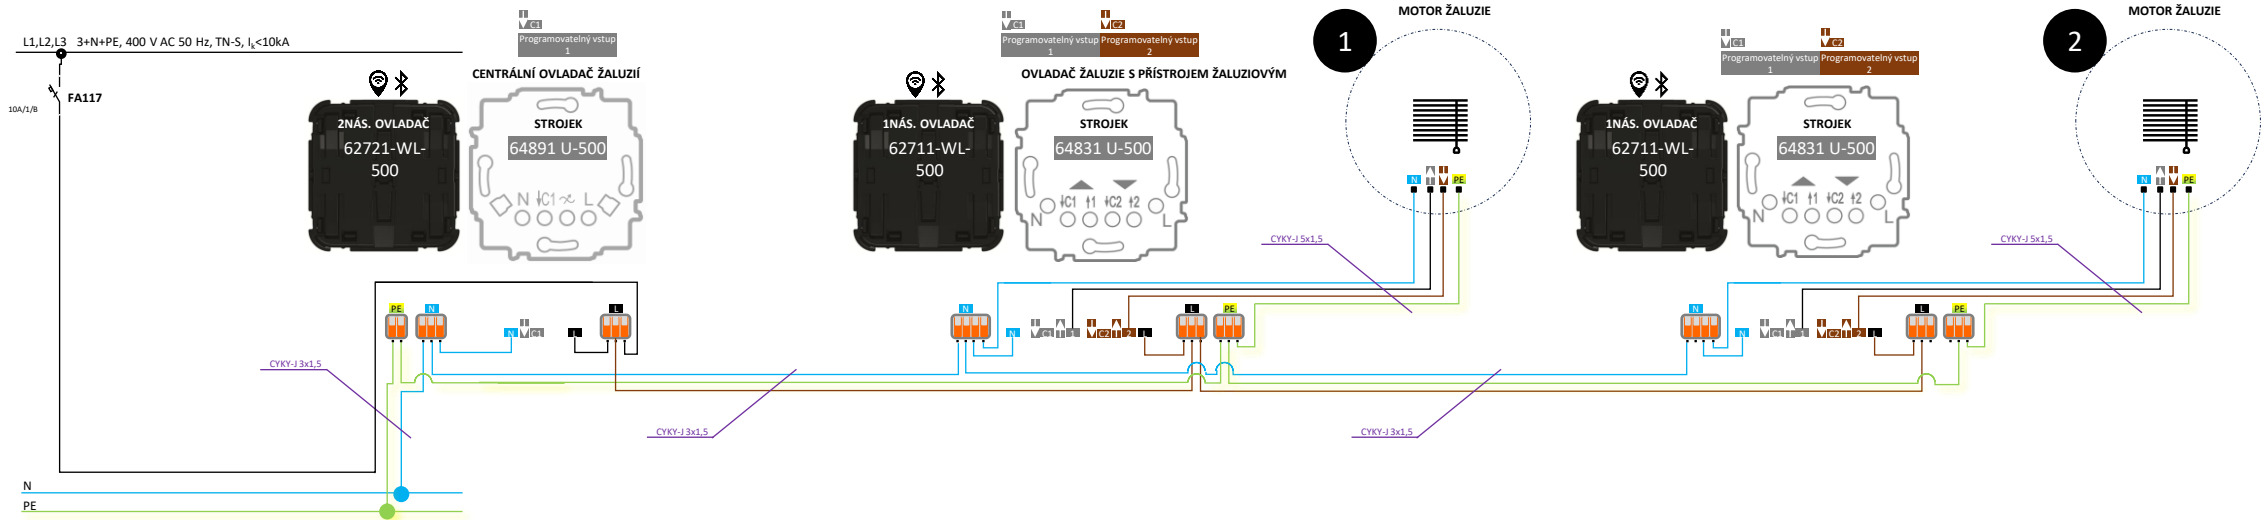

1x Příklad podružný ABB-flexTronics 64891 U-500

1x Prvek ovládací ABB-flexTronics WL, 2násobný 62721-WL-500

+ design. kryt

## Řízení místnosti (3)

**AABB**