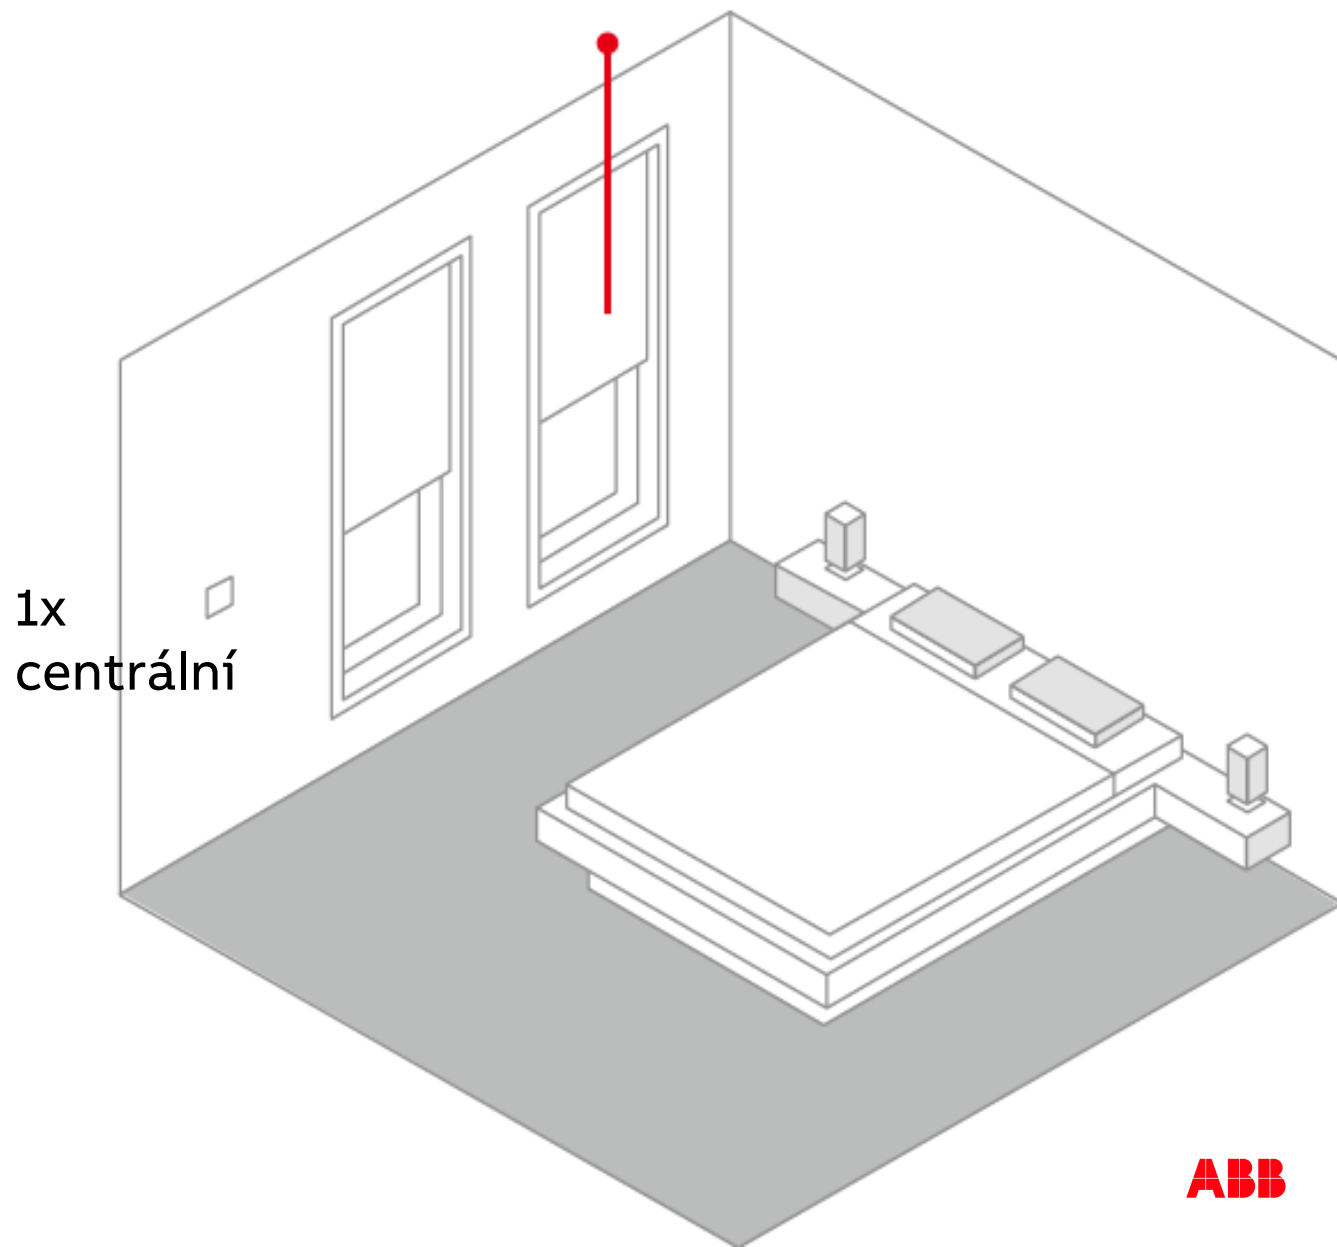

Případová studie

Rodinný dům se 4 žaluziemi
a 1 centrálním ovladačem žaluzií

Typický příklad řešení pro 1 RD, kde potřebujeme na jižní straně ovládat venkovní stínění.

Navíc s jedním centrálním žaluziovým tlačítkem ke kterému nevede nic jiného než silový kabel (230 V AC), které je 2násobné a umožní centrálně ovládat 2 žaluzie v přízemí a 2 žaluzie v 1.NP.

Kabeláž k žaluziím je nachystána stejně jako pro klasický mechanický žaluziový strojek.