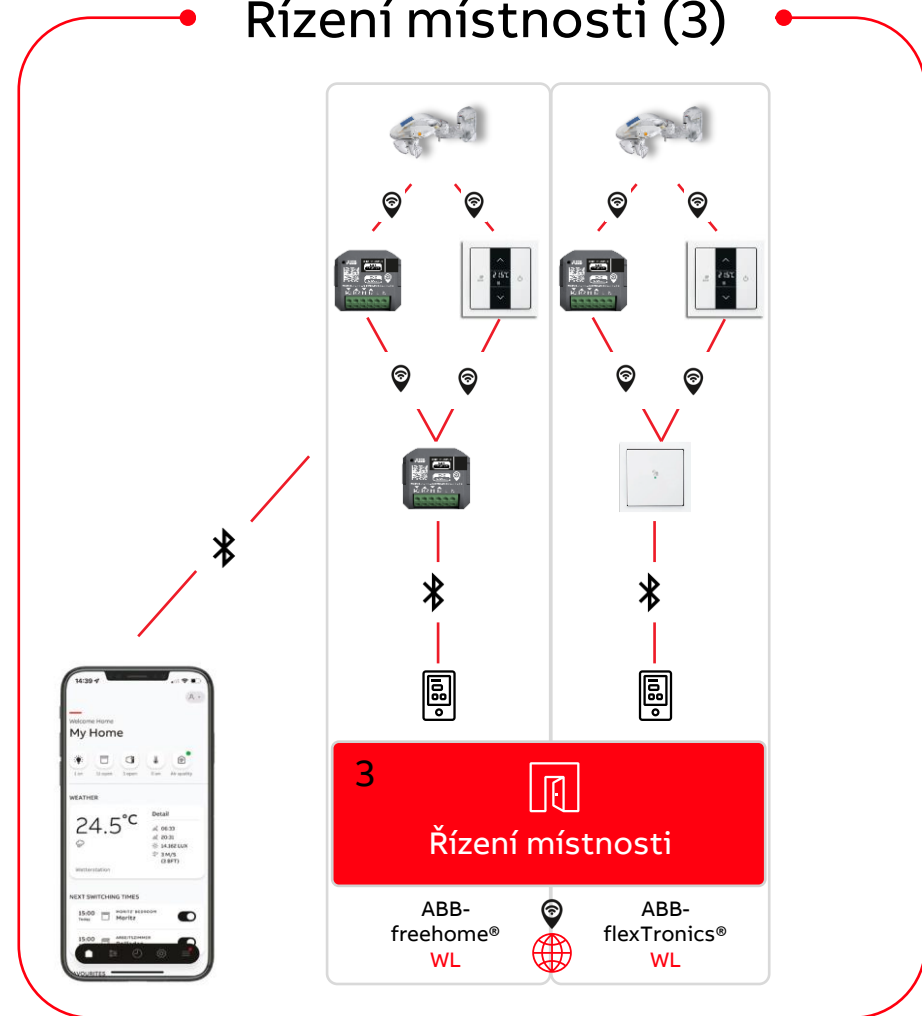

Řízení místnosti (3)