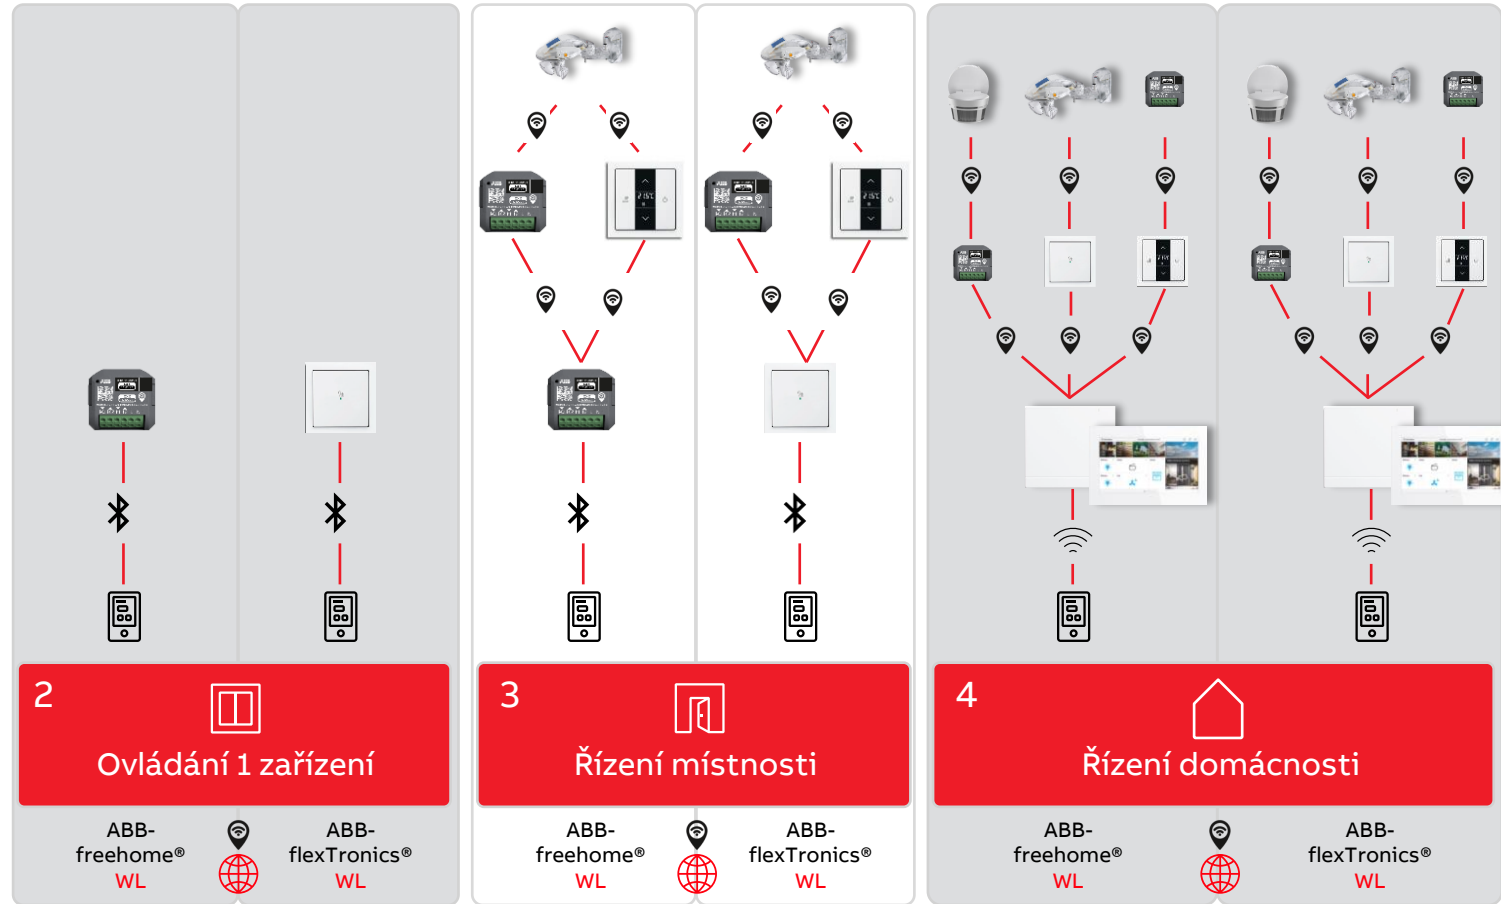

ABB-free@home® WL (wireless) / ABB-flexTronics® WL (wireless)

Dva světy – jeden ekosystém – jedna mesh síť – ABB-free@home®

- Začněte s malými projekty a rozšiřujte kdykoliv v budoucnu.
- Cenově dostupná počáteční investice do chytrého řešení.
- Variabilita

ABB-flexTronics® WL   ABB-free@home® WL