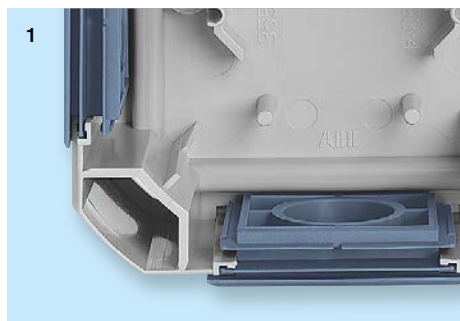

Výhody a přednosti

- Přístroje s krytím IP 54
- Moderní design a barevná provedení
- Možnost průběžné montáže
- Možnost otočení o 180° pro přívod shora nebo zespodu při zachování správné funkce spínačů a zásuvek
- Přívodní kabel může při použití krabice se čtyřmi vývodkami vstupovat do přístroje z jakékoliv strany
- Šrouby je možné montovat plochým i křížovým šroubovákem
- Pro montáž na podklady třídy reakce na oheň B, C, D
- Kryty přístrojů jsou vyrobeny z kvalitního a mechanicky odolného materiálu (PC)
- Možnost vkládání modulů Profil 45
- Krabice IP 20, bez víčka pro Profil 45
- Žaluziový spínač s blokováním
- Speciální zásuvky s kontakty vzor C, C1, C2, D, K, L dle ČSN 35 4517
- Balení usnadňující práci elektromontérům
- Propojovací (svorkovací) krabice v designu pro vložení věnečku nebo „wago“ svorek

1 Odolná vyztužená konstrukce | 2 Průchodka pro protažení vodičů a pospojování přístrojů | 3 Spínače i zásuvky s popisovým polem