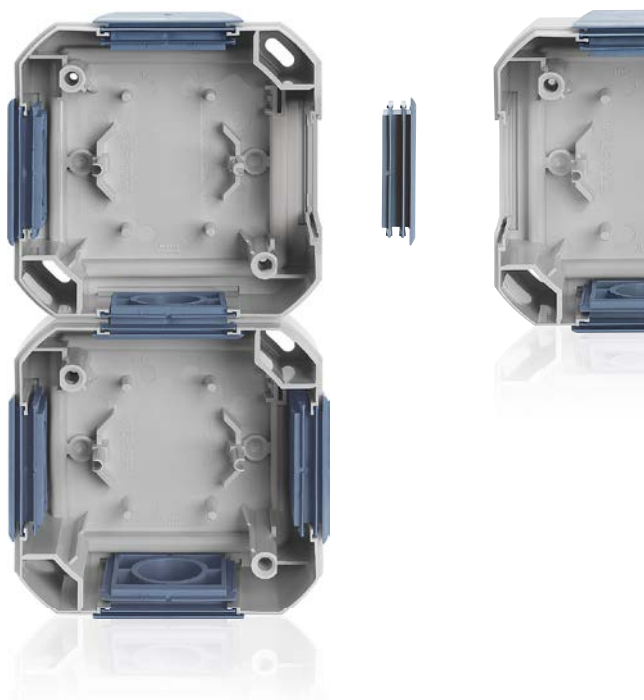

Průhledná víčka

jako alternativa pro rychlé rozlišení zásuvek

- Krabice pro přístroje 45 x 45 mm nebo 45 x 22,5 mm (Profil 45)
- Kódované zásuvky
- Zásuvky s ochranou před přepětím s optickou nebo akustickou signalizací poruchy
- Zásuvky komunikační
- Zásuvky s clonkami a další prvky
- Zásuvky s ochrannými kontakty (SCHUKO)
- Zásuvky se signalizací provozního stavu