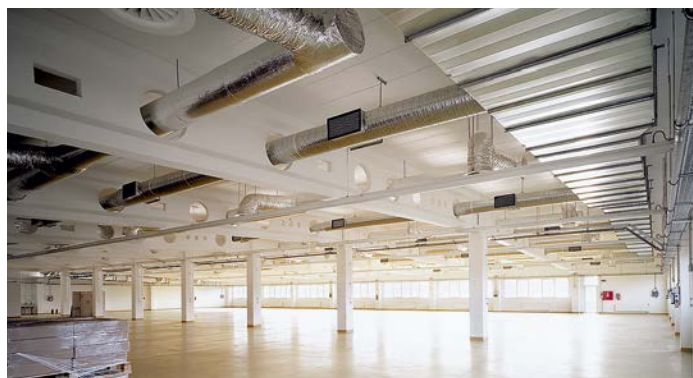

Výhody a přednosti

- Přístroje s krytím IP 54
- Moderní design a barevná provedení
- Možnost průběžné montáže
- Možnost otočení o 180° pro přívod shora nebo zespodu při zachování správné funkce spínačů a zásuvek
- Přívodní kabel může při použití krabice se čtyřmi vývodkami vstupovat do přístroje z jakékoliv strany
- Šrouby je možné montovat plochým i křížovým šroubovákem
- Pro montáž na podklady třídy reakce na oheň B, C, D
- Kryty přístrojů jsou vyrobeny z kvalitního a mechanicky odolného materiálu (PC)
- Možnost vkládání modulů Profil 45
- Krabice IP 20, bez víčka pro Profil 45
- Žaluziový spínač s blokováním
- Speciální zásuvky s kontakty vzor C, C1, C2, D, K, L dle ČSN 35 4517
- Balení usnadňující práci elektromontérům
- Propojovací (svorkovací) krabice v designu pro vložení věnečku nebo „wago“ svorek

1 Odolná vyztužená konstrukce | 2 Průchodka pro protažení vodičů a pospojování přístrojů | 3 Spínače i zásuvky s popisovým polem