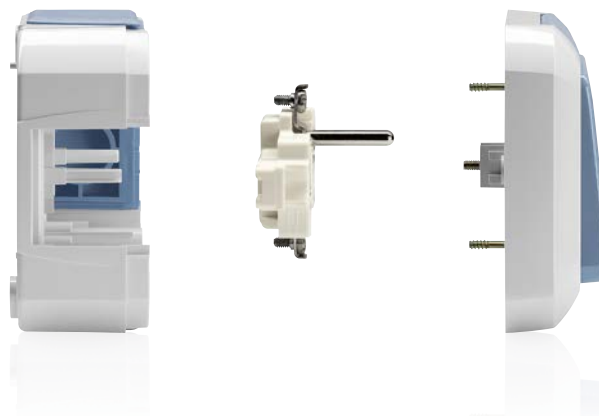

Průhledná víčka

jako alternativa pro rychlé rozlišení zásuvek

- Krabice pro přístroje 45 x 45 mm nebo 45 x 22,5 mm (Profil 45)
- Kódované zásuvky
- Zásuvky s ochranou před přepětím s optickou nebo akustickou signalizací poruchy
- Zásuvky komunikační
- Zásuvky s clonkami a další prvky
- Zásuvky s ochrannými kontakty (SCHUKO)
- Zásuvky se signalizací provozního stavu