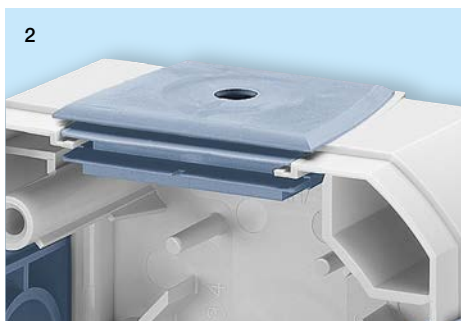

Výhody a přednosti

- Přístroje s krytím IP 54
- Moderní design a barevná provedení
- Možnost průběžné montáže
- Možnost otočení o 180° pro přívod shora nebo zespodu při zachování správné funkce spínačů a zásuvek
- Přívodní kabel může při použití krabice se čtyřmi vývodkami vstupovat do přístroje z jakékoliv strany
- Šrouby je možné montovat plochým i křížovým šroubovákem
- Pro montáž na podklady třídy reakce na oheň B, C, D
- Kryty přístrojů jsou vyrobeny z kvalitního a mechanicky odolného materiálu (PC)
- Možnost vkládání modulů Profil 45
- Krabice IP 20, bez víčka pro Profil 45
- Žaluziový spínač s blokováním
- Speciální zásuvky s kontakty vzor C, C1, C2, D, K, L dle ČSN 35 4517
- Balení usnadňující práci elektromontérům
- Propojovací (svorkovací) krabice v designu pro vložení věnečku nebo „wago“ svorek

1 Odolná vyztužená konstrukce | 2 Průchodka pro protažení vodičů a pospojování přístrojů | 3 Spínače i zásuvky s popisovým polem